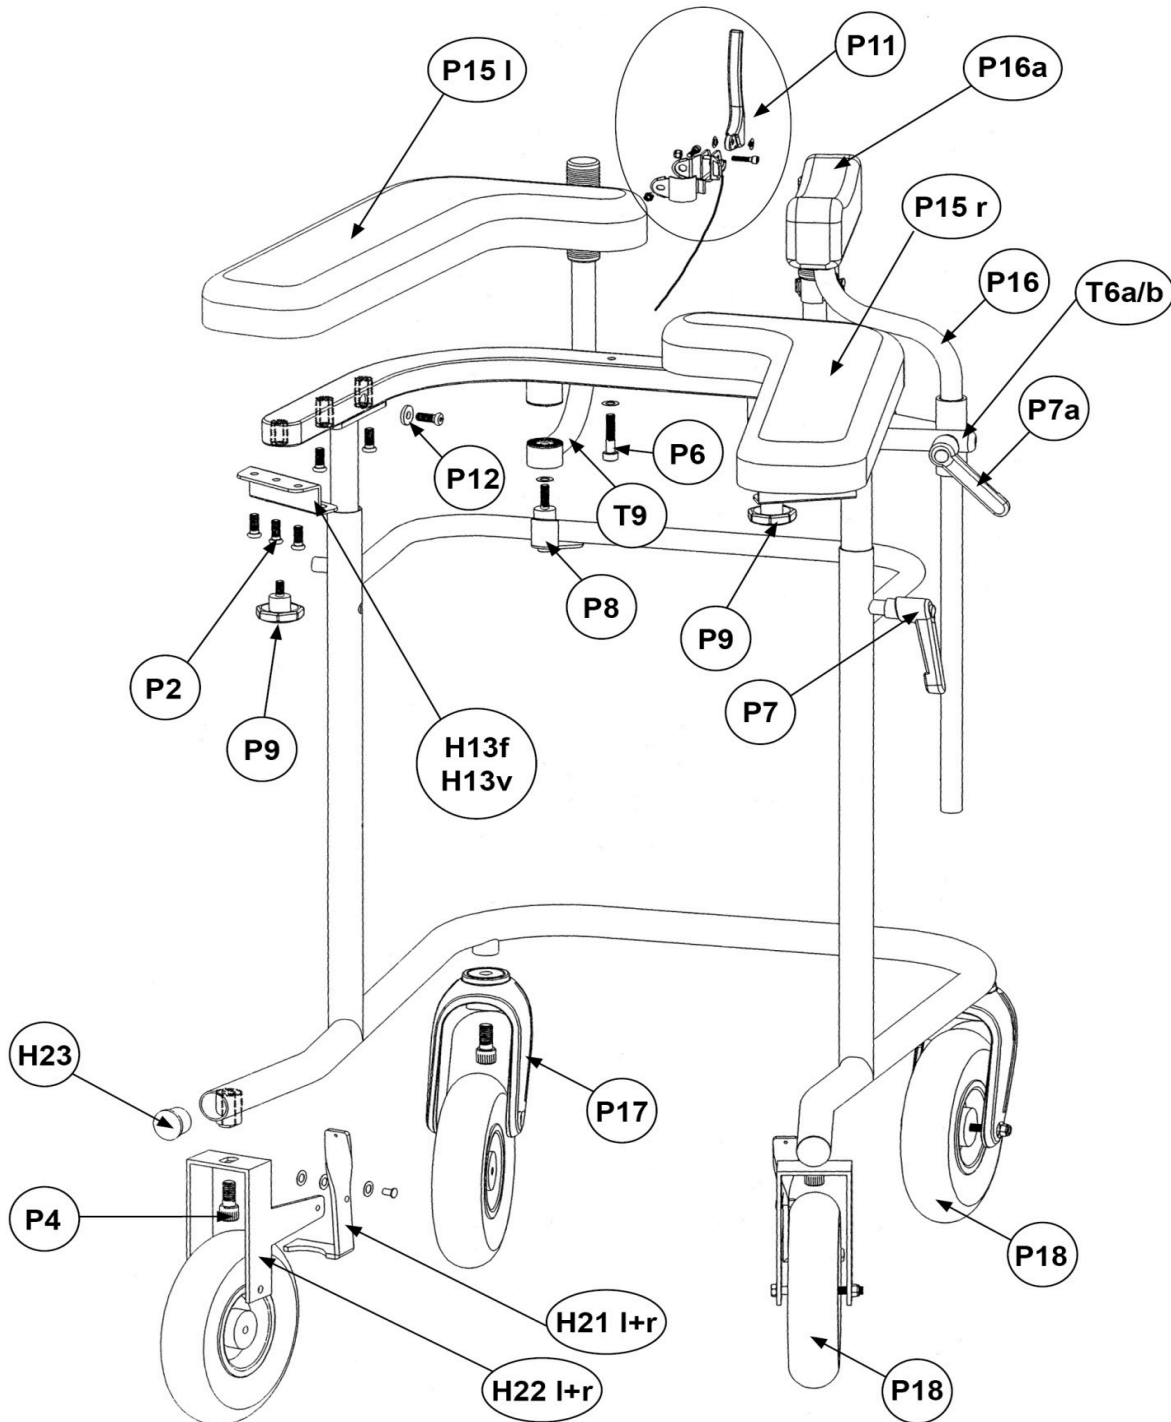

# Ersatzteilliste / Spare parts list

## trio Gehwagen / trio walker

Art. 9800020401100 / 9800020451100 / 9800020501100 / 9800020551100

Stand / status: 2018-01, technische Änderungen vorbehalten / subject to technical alterations