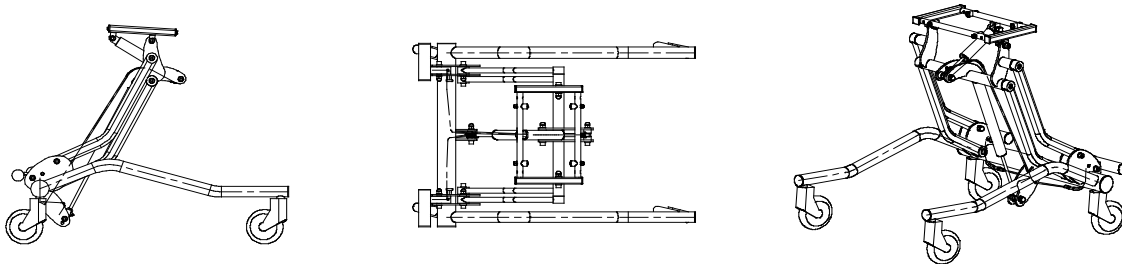

# Ersatzteilliste / Spare parts list

## Q-Chassis

Art. 980006660000

Stand / status: 2022-01, technische Änderungen vorbehalten / subject to technical alterations

\* auf Anfrage / on request

Pos.	Art.-Nr. / Item code	Beschreibung	Description	Menge / Quantity	empf. VK-Stückpreis / Retail price per piece
3 & 4	964043420000	Satz Bowdenzüge Q-UG 08	Bowden cable set	1	67,60 €
8	629240202000	Gasdruckfeder 400 N	Gas spring 400 N	1	86,90 €
9	629240203000	Gasdruckfeder 1000 N	Gas spring 1000 N	1	97,20 €
10	680000110000	Schwenkrahmen	Pivoting frame	1	95,70 €
11	6800001127022	Oberrahmen	Top frame	1	325,00 €
12	6800001137022	Unterrahmen	Underframe	1	*
13	6800008907022	Hebearm Links	Lifting arm left	2	*
14	6800008917022	Hebearm Rechts	Lifting arm right	2	*
15	6800008957022	Pedal Links	Pedal left	1	56,40 €
16	6800008967022	Pedal Rechts	Pedal right	1	56,40 €
17	6032124019005	Lenkrolle Ø 100 ohne Feststeller	Steering roller Ø 100 w/o locking device	2	39,10 €
18	6032124029005	Lenkrolle Ø 100 mit Feststeller	Steering roller Ø 100 with locking device	2	36,20 €
30	9700635100001	Zugschnäpper mit Arretierung	Locking pin	2	13,00 €
33	7502018039905	Lamellenstopfen 32x5	Blade plug 32x5	6	0,70 €
34	7502018049905	Lamellenstopfen 50x5	Blade plug 50x5	2	0,60 €