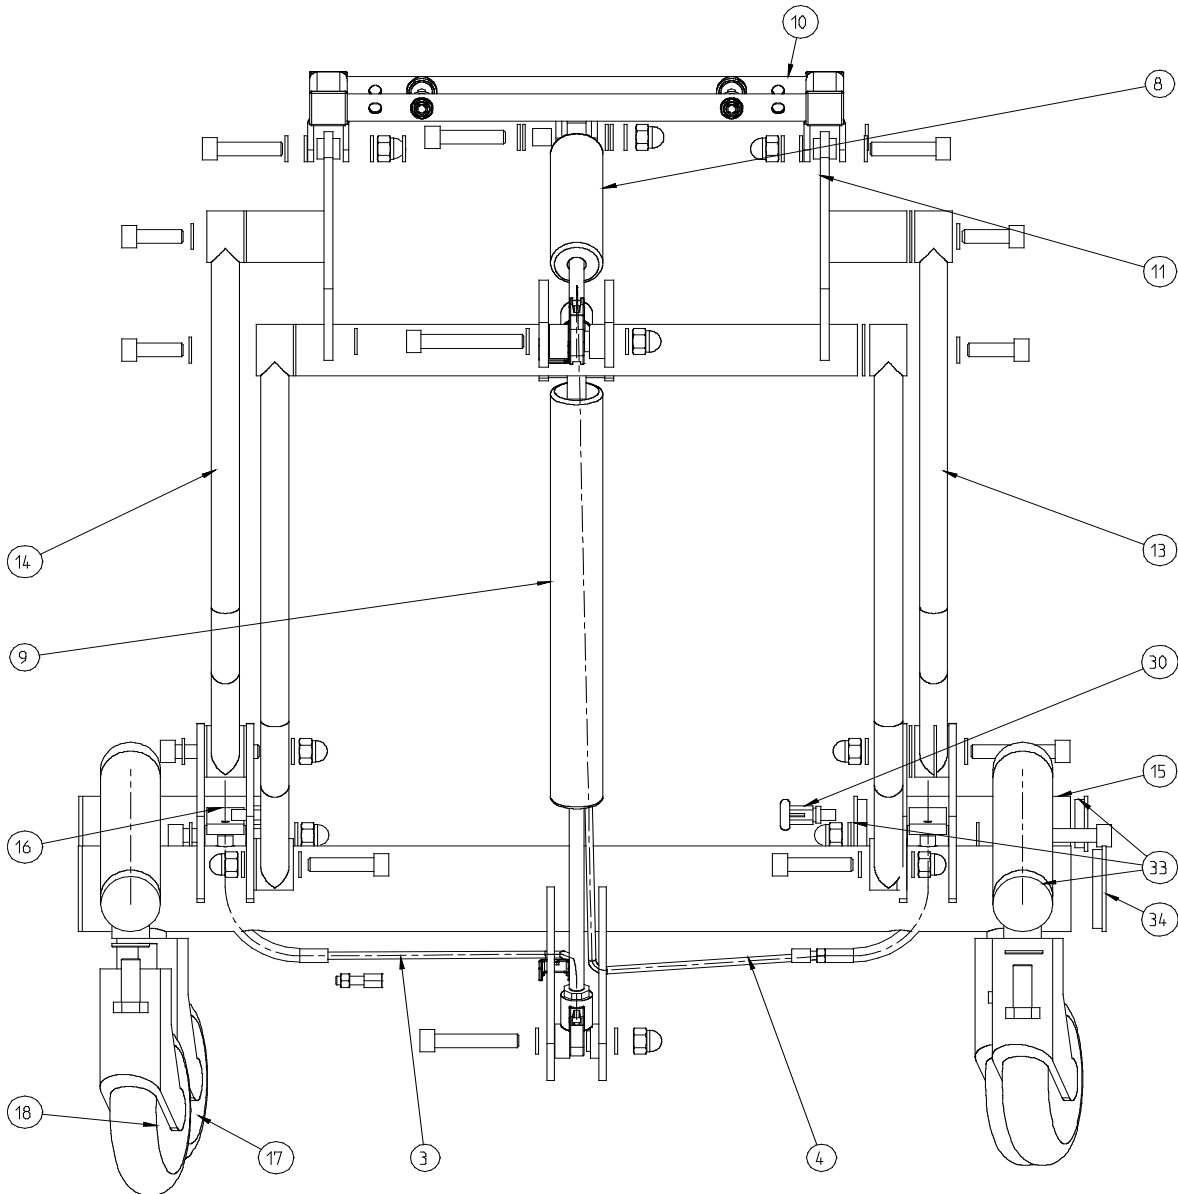

## Q-Chassis

Art. 980006660000

Stand / status: 2022-01, technische Änderungen vorbehalten / subject to technical alterations

\* auf Anfrage / on request

Pos.	Art.-Nr. / Item code	Beschreibung	Description	Menge / Quantity	empf. VK-Stückpreis / Retail price per piece
3 & 4	964043420000	Satz Bowdenzüge Q-UG 08	Bowden cable set	1	67,60 €
8	629240202000	Gasdruckfeder 400 N	Gas spring 400 N	1	86,90 €
9	629240203000	Gasdruckfeder 1000 N	Gas spring 1000 N	1	97,20 €
10	680000110000	Schwenkrahmen	Pivoting frame	1	95,70 €
11	6800001127022	Oberrahmen	Top frame	1	325,00 €
12	6800001137022	Unterrahmen	Underframe	1	*
13	6800008907022	Hebearm Links	Lifting arm left	2	*
14	6800008917022	Hebearm Rechts	Lifting arm right	2	*
15	6800008957022	Pedal Links	Pedal left	1	56,40 €
16	6800008967022	Pedal Rechts	Pedal right	1	56,40 €
17	6032124019005	Lenkrolle Ø 100 ohne Feststeller	Steering roller Ø 100 w/o locking device	2	39,10 €
18	6032124029005	Lenkrolle Ø 100 mit Feststeller	Steering roller Ø 100 with locking device	2	36,20 €
30	9700635100001	Zugschnäpper mit Arretierung	Locking pin	2	13,00 €
33	7502018039905	Lamellenstopfen 32x5	Blade plug 32x5	6	0,70 €
34	7502018049905	Lamellenstopfen 50x5	Blade plug 50x5	2	0,60 €