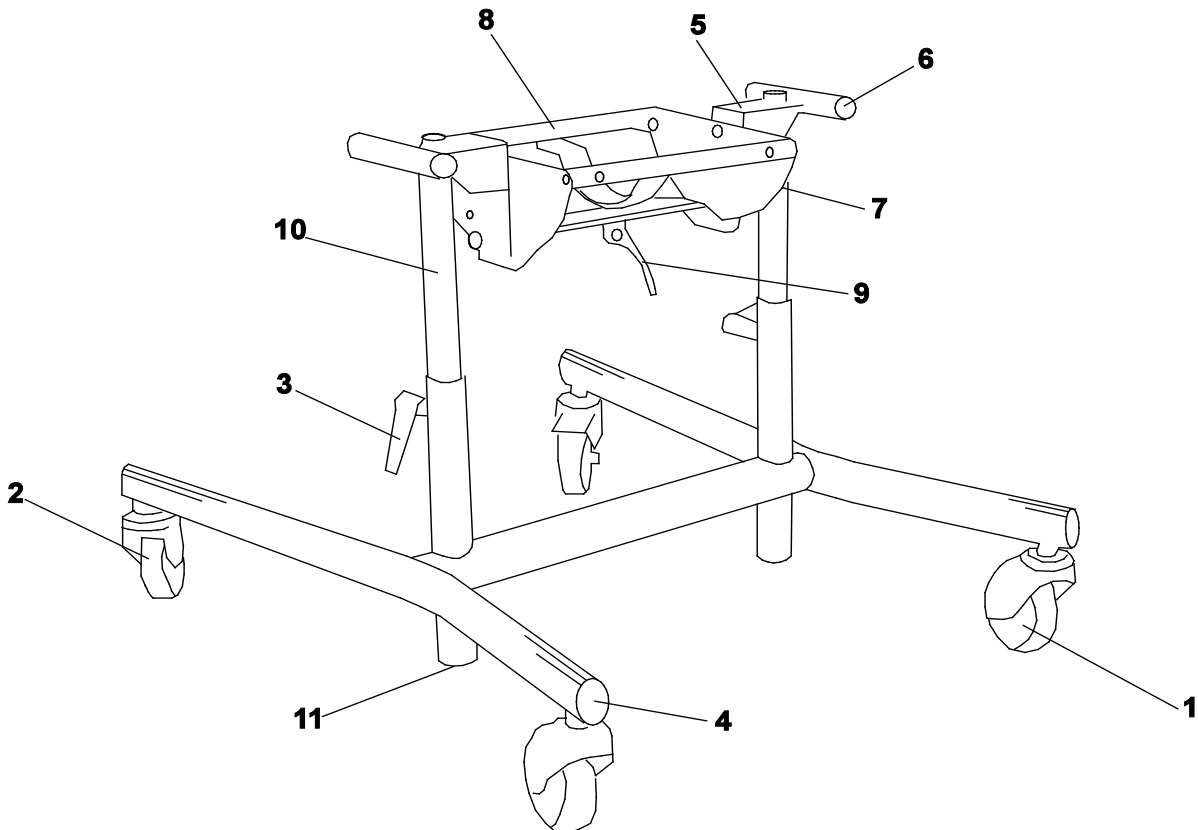

Ersatzteilliste / Spare parts list

Z Chassis

Art. 9800066910000

Stand / status: 2018-01, technische Änderungen vorbehalten / subject to technical alterations

Ersatzteilliste / Spare parts list

Z Chassis

Art. 9800066910000

Stand / status: 2018-01, technische Änderungen vorbehalten / subject to technical alterations

Alle Preise in € zzgl. der gesetzlichen MwSt. / All recommended prices in € plus VAT

| Pos. | Art.-Nr. / Item code | Beschreibung | Description | Menge / Quantity | empf. VK-Stückpreis / Retail price per piece |
|------|----------------------|------------------------------------|---|------------------|--|
| 1 | 6000701580000 | Rolle vorne, ungebremst | Castor, front, w/o brake | 2 | 9,20 € |
| 2 | 6000701590000 | Rolle hinten, gebremst | Castor, rear, incl. brake | 2 | * |
| 3 | 9700695050000 | Klemmhebel m.Gewindestift M10x15 | Release lever w. setscrew M10x15 | 2 | 16,70 € |
| 4 | 9700695060000 | Flachovalrohrstopfen 38 x 20 x 1-3 | Plug for flat oval tube 38 x 20 x 1-3 | 4 | * |
| 6 | 9700695100000 | Rundrohrstopfen (O 20 x 0,8 x 2,5) | Plug for circular tube (O 20 x 0.8 x 2.5) | 4 | * |
| 7 | 9700668360000 | Zugschnäpper | Pin | 1 | 5,60 € |
| 10 | 9700695040000 | Teleskoprahmen | Telescope frame | 1 | * |
| 11 | 9700695120000 | Rundrohrstopfen (O 25 x 1 - 2,5) | Plug for circular tube (O 25 x 1 - 2.5) | 2 | * |