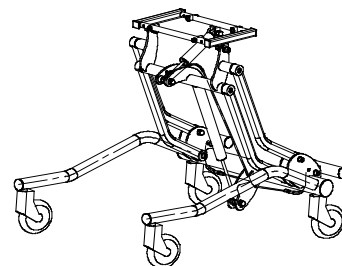

Ersatzteilliste / Spare parts list

Q Chassis

Art. 980006660000

Stand / status: 2018-01, technische Änderungen vorbehalten / subject to technical alterations

Ersatzteilliste / Spare parts list

Q Chassis

Art. 9800066660000

Stand / status: 2018-01, technische Änderungen vorbehalten / subject to technical alterations

Alle Preise in € zzgl. der gesetzlichen MwSt. / All recommended prices in € plus VAT

Pos.	Art.-Nr. / Item code	Beschreibung	Description	Menge / Quantity	empf. VK-Stückpreis / Retail price per piece
3 & 4	9640434200000	Satz Bowdenzüge Q-UG 08	Bowden cable set	1	53,10 €
8	6292402020000	Gasdruckfeder 400 N	Gas spring 400 N	1	68,20 €
9	6292402030000	Gasdruckfeder 1000 N	Gas spring 1000 N	1	76,50 €
10	6800001100000	Schwenkrahmen	Pivoting frame	1	75,20 €
11	6800001127022	Oberrahmen	Top frame	1	*
12	6800001137022	Unterrahmen	Underframe	1	*
13	6800008907022	Hebearm Links	Lifting arm left	2	*
14	6800008917022	Hebearm Rechts	Lifting arm right	2	*
15	6800008957022	Pedal Links	Pedal left	1	44,30 €
16	6800008967022	Pedal Rechts	Pedal right	1	44,30 €
17	6032124019005	Lenkrolle Ø 100 ohne Feststeller	Steering roller Ø 100 w/o locking device	2	3,70 €
18	6032124029005	Lenkrolle Ø 100 mit Feststeller	Steering roller Ø 100 with locking device	2	31,30 €
30	9700635100001	Zugschnäpper mit Arretierung	Locking pin	2	10,10 €
33	7502018039905	Lamellenstopfen 32x5	Blade plug 32x5	6	0,10 €
34	7502018049905	Lamellenstopfen 50x5	Blade plug 50x5	2	0,20 €