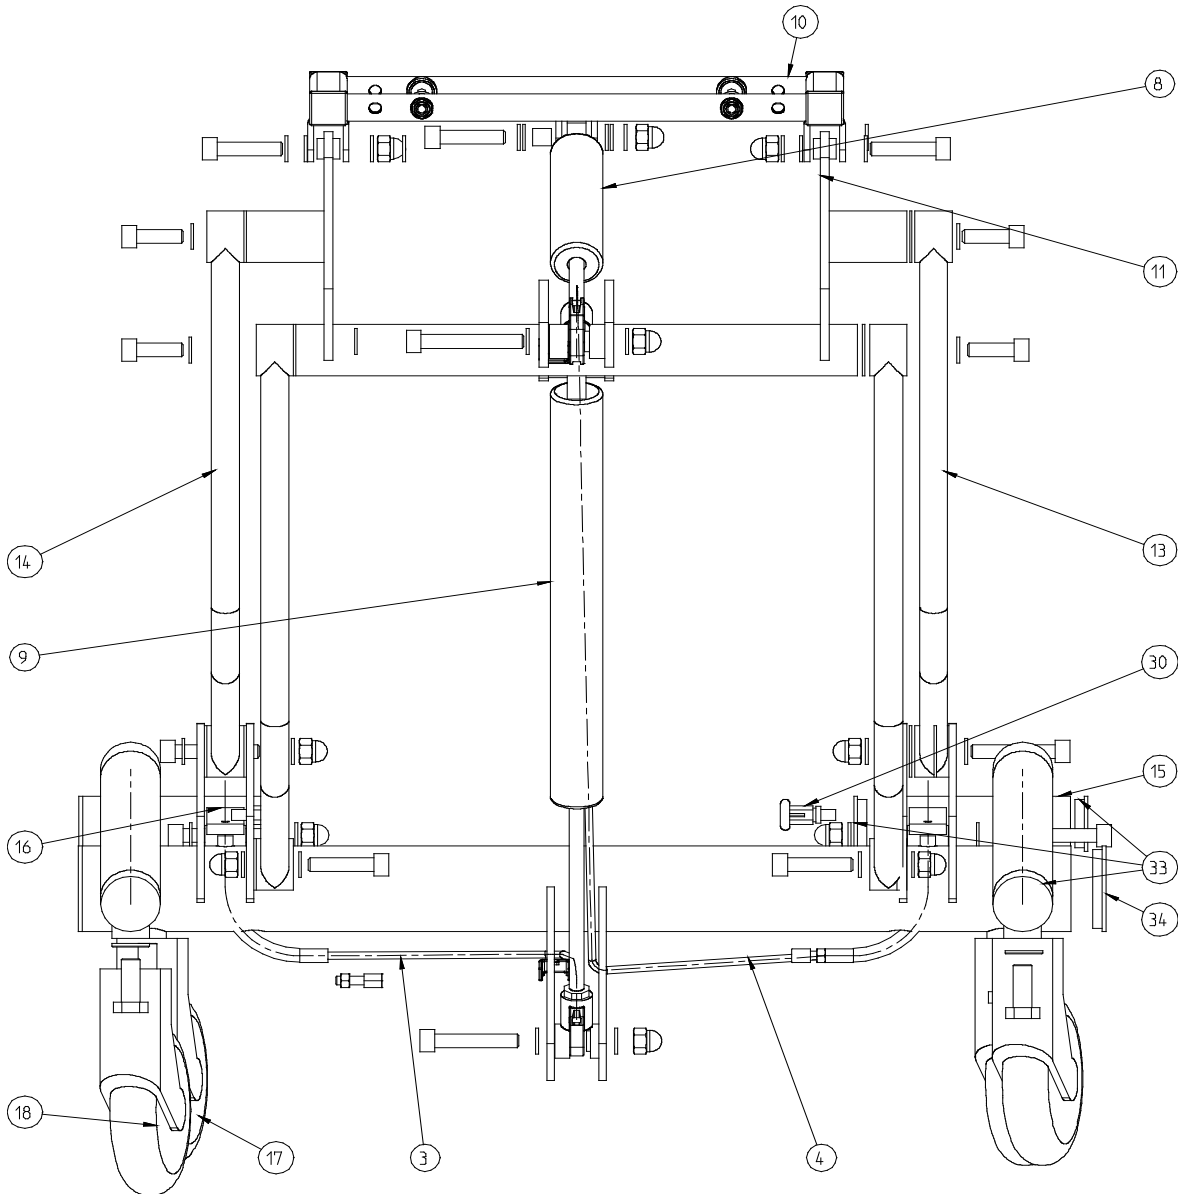

Ersatzteilliste / Spare parts list

Q Chassis

Art. 980006660000

Stand / status: 2018-01, technische Änderungen vorbehalten / subject to technical alterations

Ersatzteilliste / Spare parts list

Q Chassis

Art. 9800066660000

Stand / status: 2018-01, technische Änderungen vorbehalten / subject to technical alterations

Alle Preise in € zzgl. der gesetzlichen MwSt. / All recommended prices in € plus VAT

Pos.	Art.-Nr. / Item code	Beschreibung	Description	Menge / Quantity	empf. VK-Stückpreis / Retail price per piece
3 & 4	9640434200000	Satz Bowdenzüge Q-UG 08	Bowden cable set	1	53,10 €
8	6292402020000	Gasdruckfeder 400 N	Gas spring 400 N	1	68,20 €
9	6292402030000	Gasdruckfeder 1000 N	Gas spring 1000 N	1	76,50 €
10	6800001100000	Schwenkrahmen	Pivoting frame	1	75,20 €
11	6800001127022	Oberrahmen	Top frame	1	*
12	6800001137022	Unterrahmen	Underframe	1	*
13	6800008907022	Hebearm Links	Lifting arm left	2	*
14	6800008917022	Hebearm Rechts	Lifting arm right	2	*
15	6800008957022	Pedal Links	Pedal left	1	44,30 €
16	6800008967022	Pedal Rechts	Pedal right	1	44,30 €
17	6032124019005	Lenkrolle Ø 100 ohne Feststeller	Steering roller Ø 100 w/o locking device	2	3,70 €
18	6032124029005	Lenkrolle Ø 100 mit Feststeller	Steering roller Ø 100 with locking device	2	31,30 €
30	9700635100001	Zugschnäpper mit Arretierung	Locking pin	2	10,10 €
33	7502018039905	Lamellenstopfen 32x5	Blade plug 32x5	6	0,10 €
34	7502018049905	Lamellenstopfen 50x5	Blade plug 50x5	2	0,20 €