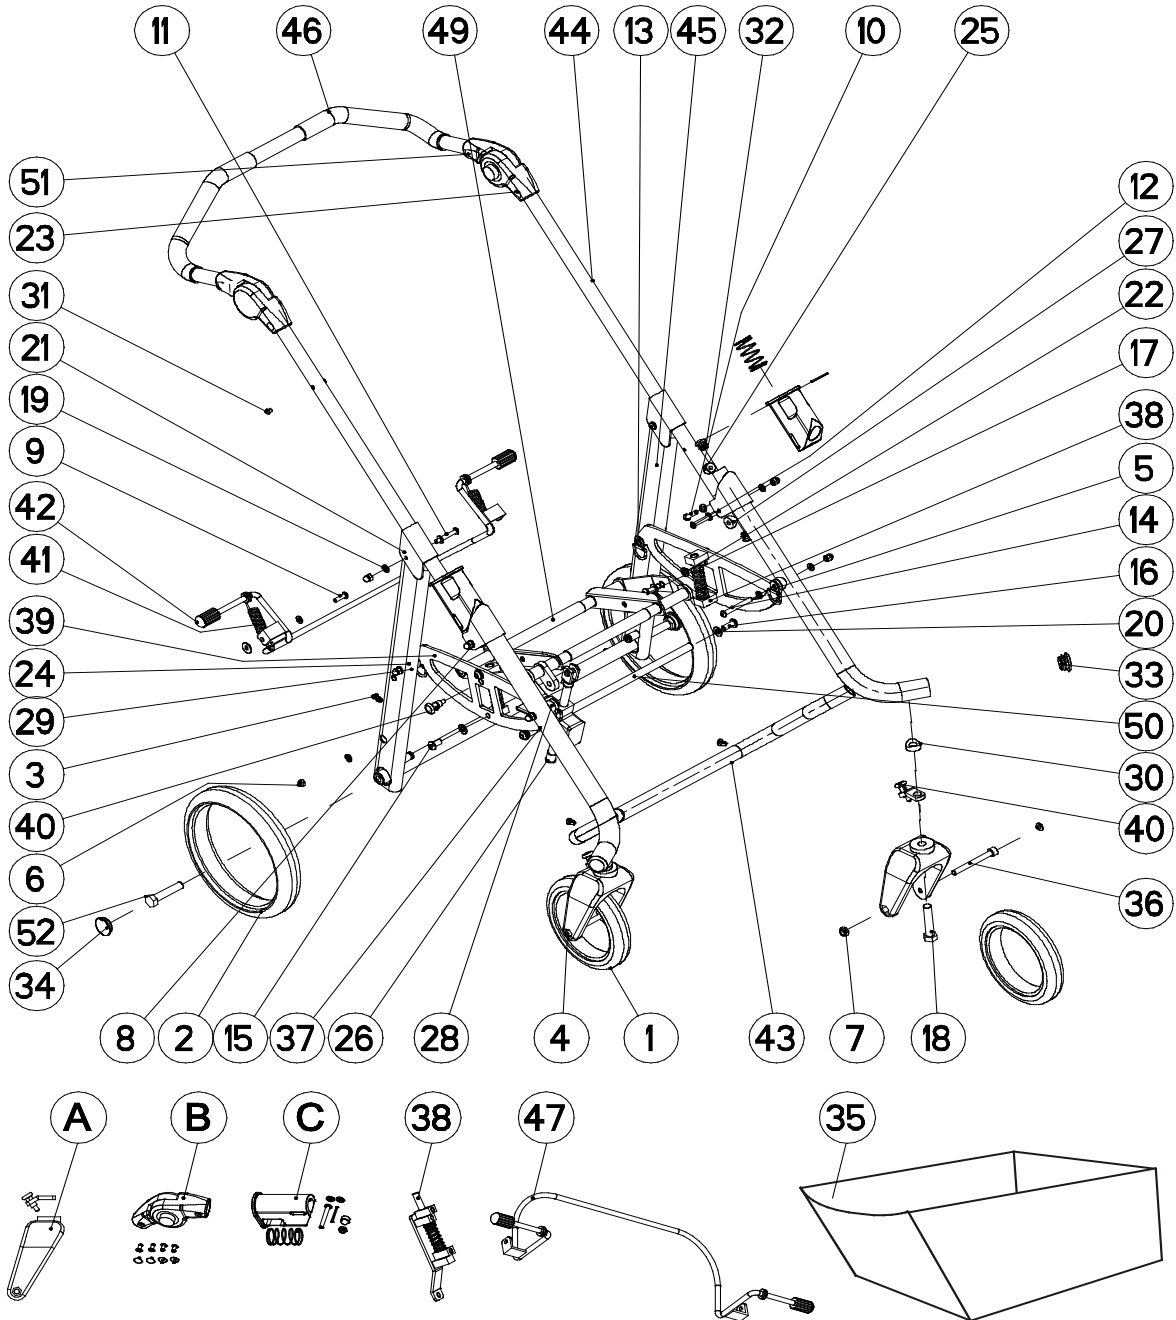

Ersatzteilliste / Spare parts list

A Chassis Gr. 2 / size 2

Art. 9800064010000

Stand / status: 2018-01, technische Änderungen vorbehalten / subject to technical alterations

Ersatzteilliste / Spare parts list

A Chassis Gr. 2 / size 2

Art. 9800064010000

Stand / status: 2018-01, technische Änderungen vorbehalten / subject to technical alterations

Alle Preise in € zzgl. der gesetzlichen MwSt. / All recommended prices in € plus VAT

Pos.	Art.-Nr. / Item code	Beschreibung	Description	Menge / Quantity	empf. VK-Stückpreis / Retail price per piece
1	9700668290010	EVA-Rad R 180 vorne Bj 14	Front wheel EVA R 180	2	18,40 €
2	9800066480014	EVA-Rad R 250 hinten BJ 14	Rear wheel EVA R 250	2	26,50 €
3	6730000169905	Treibstift 16x10x(4,5) RAL 9005	Plastic pin 16x10 (4,5) Ral 9005	6	0,50 €
4	6730121089905	Innensechskant Schutzkappe M8	Hexagon socket protection cap M8	2	0,20 €
5	6800027000000	Halbrundring gebohrt mit Schlaufe	Half round ring drilled with loop	4	1,10 €
6	6900000641000	Selbstsichernde Mutter verzinkt M6	Self-locking nut zinc coated M6	2	0,10 €
7	6900000841000	Selbstsichernde Mutter verzinkt M8	Self-locking nut zinc coated M8	2	0,10 €
8	6900040640000	Hutmutter verzinkt DIN 1587 M6x10	Head nut zinc coated DIN 1587 M6x10	8	0,20 €
9	6930602022000	Linsenschraube ISO 7380 M6x20	Fillister head screw ISO 7380 M6x20	2	0,20 €
10	6930603022000	Linsenschraube ISO 7380 M6x30	Fillister head screw ISO 7380 M6x30	2	0,20 €
11	6930604022000	Linsenschraube ISO 7380 M6x40	Fillister head screw ISO 7380 M6x40	2	0,30 €
12	6930604522000	Linsenschraube ISO 7380 M6x45	Fillister head screw ISO 7380 M6x45	2	0,40 €
13	6930605022000	Linsenschraube ISO 7380 M6x50	Fillister head screw w. ISK M6x50	2	0,50 €
14	6930605522000	Linsenschraube ISO 7380 M6x55	Fillister head screw ISO7380 M6x55	2	0,40 €
15	6930801622000	Linsenschraube ISO 7380 M8x16	Fillister head screw ISO 7380 M8x16	4	0,30 €
16	6930802022000	Linsenschraube ISO 7380 M8x20	Fillister head screw ISO 7380 M8x20	2	0,20 €
17	6930802522000	Linsenschraube ISO 7380 M8x25	Fillister head screw ISO 7380 M8x25	2	0,50 €
18	6931205540000	Sechskantschraube DIN 931 M12x55 (Vorderrad)	Hexagon bolt (front wheel)	2	0,40 €
19	6970000060000	Scheibe ISO 7090 B 6,4-12x1,6	Washer ISO 7090 B 6.4-12x1.6	22	0,10 €
20	6970000080000	Scheibe ISO 7090 B 8,4-16x1,6	Washer ISO 790 8.4-16x1.6	8	0,10 €
21	6970000670000	Scheibe ISO 7093 PA 6,4-18x1,6	Washer ISO 7093 PA 6.4-18x1.6	10	0,20 €
22	6970000870000	Scheibe DIN 433 PA 8,4-15x1,6	Washer DIN 433 PA 8.4-15x1.6	4	1,70 €
23	6970501450000	Blindniete DIN 7337 A 5,0x14	Blind rivet DIN 7337 A 5.0x14	8	0,20 €
24	6970810060000	Distanzhülse Ø6 - Ø10x21,5 mm	Spacer Ø6 - Ø10x21.5 mm	4	2,70 €
25	6970816060000	Sattelstück 2 Profile Alu 6 mm	Spacer 2 profile alu 6 mm	2	1,40 €
26	6970816120000	Distanzhülse Innen Ø 12x16 mm	Spacer Ø 12x16 mm	1	1,40 €