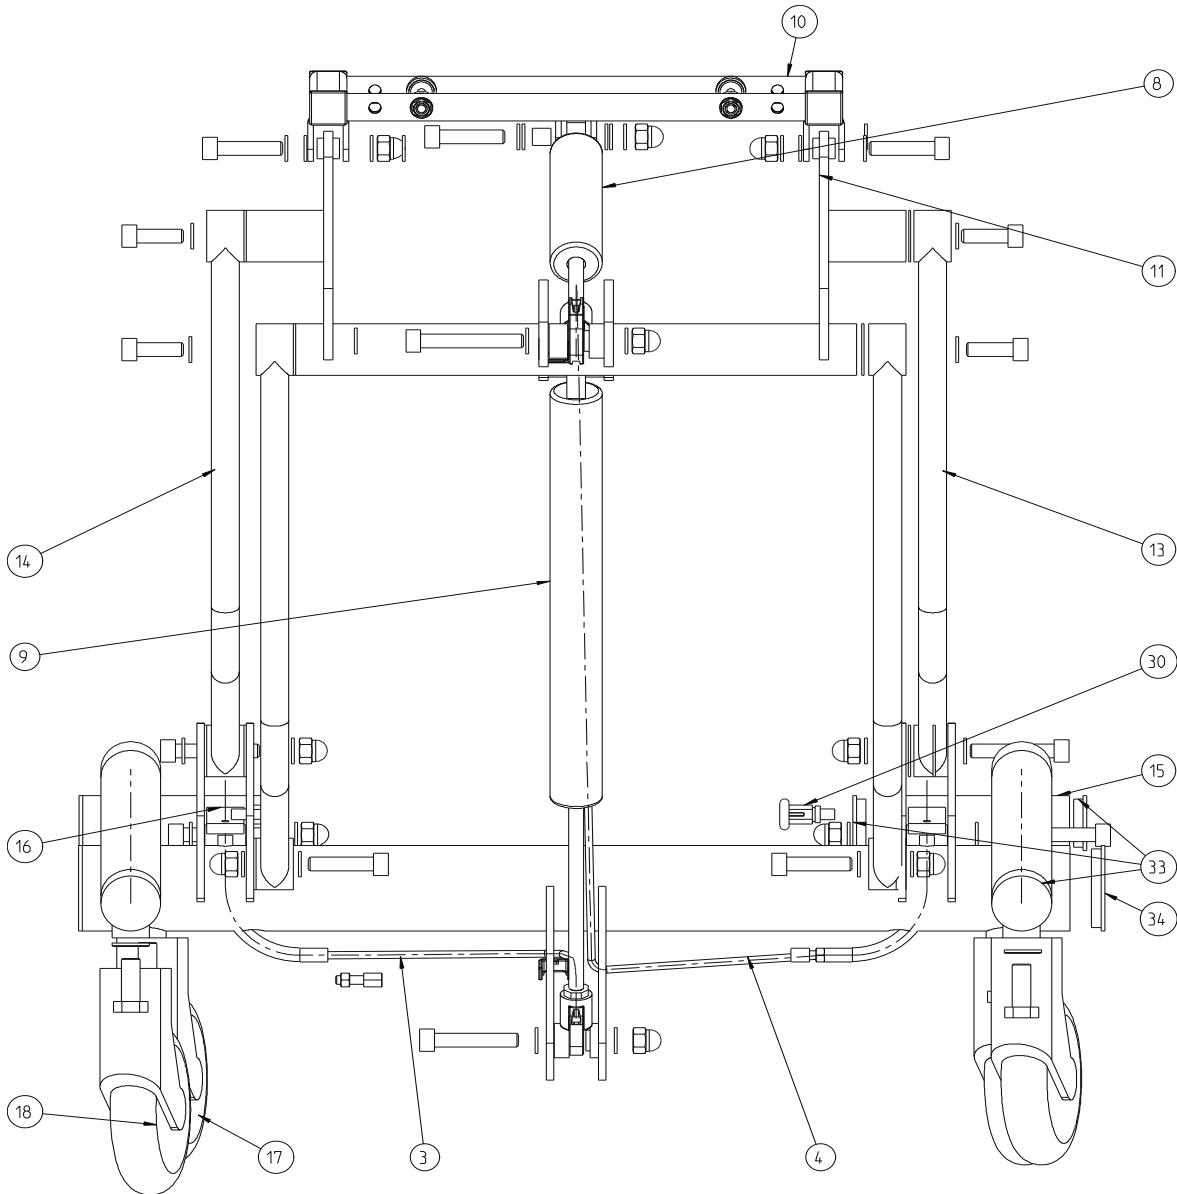

## Q-Chassis

Art. 980006666000

Stand / status: 2023-01, technische Änderungen vorbehalten / subject to technical alterations

\* auf Anfrage / on request

Pos.	Art.-Nr. / Item code	Beschreibung	Description	Menge / Quantity	empf. VK-Stückpreis / Retail price per piece
3 & 4	9640434200000	Satz Bowdenzüge Q-UG 08	Bowden cable set	1	71,70 €
8	6292402020000	Gasdruckfeder 400 N	Gas spring 400 N	1	92,20 €
9	6292402030000	Gasdruckfeder 1000 N	Gas spring 1000 N	1	104,00 €
10	6800001100000	Schwenkrahmen	Pivoting frame	1	102,00 €
11	6800001127022	Oberrahmen	Top frame	1	325,00 €
12	6800001137022	Unterrahmen	Underframe	1	*
13	6800008907022	Hebearm Links	Lifting arm left	2	*
14	6800008917022	Hebearm Rechts	Lifting arm right	2	*
15	6800008957022	Pedal Links	Pedal left	1	59,80 €
16	6800008967022	Pedal Rechts	Pedal right	1	59,80 €
17	6032124019005	Lenkrolle Ø 100 ohne Feststeller	Steering roller Ø 100 w/o locking device	2	41,50 €
18	6032124029005	Lenkrolle Ø 100 mit Feststeller	Steering roller Ø 100 with locking device	2	36,20 €
30	9700635100001	Zugschnäpper mit Arretierung	Locking pin	2	13,80 €
33	7502018039905	Lamellenstopfen 32x5	Blade plug 32x5	6	0,80 €
34	7502018049905	Lamellenstopfen 50x5	Blade plug 50x5	2	0,70 €