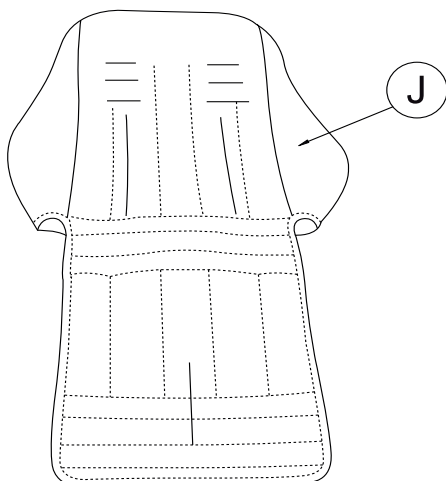

Ersatzteilliste / Spare parts list

Swifty

Art. 9800068065000

Stand / status: 2024-01, technische Änderungen vorbehalten / subject to technical alterations

Ersatzteilliste / Spare parts list

Swiftly

Art. 9800068065000

Stand / status: 2024-01, technische Änderungen vorbehalten / subject to technical alterations

Alle Preise in € zzgl. der gesetzlichen MwSt. / All recommended prices in € plus VAT

* auf Anfrage / on request

Pos.	Art.-Nr. / Item code	Beschreibung	Description	Menge / Quantity	empf. VK-Stückpreis / Retail price per piece
16	5900025100000	Klettband Pilzkopf selbstkl. 20mm	Velcro, stiff	2,6	*
17	7502023009905	Kantenschutzprofil	Edge protection profile	2	7,30 €
20	9007003280000	Baugruppe Schiebebogen	Push bar Swiftly with grip rubber	1	88,90 €
23	7502000009905	Gelenk Rückenwinkel	Joint back angle	2	3,67 €
24	7502002019905	Seitenteil links	Side support left with drilling	1	6,80 €
25	7502003019905	Seitenteil rechts	Side support right with drilling	1	6,80 €
27	9007003080000	Baugruppe Swiftly Gestellabdeckung	Frame cover	1	53,00 €
30	9007003250000	Handrohr	Hand tube	2	88,70 €
33	9007003220000	Sitzaufnahme	Seat adapter Swiftly	2	59,60 €
34	9007003247022	Quertraverse	Horizontal cross arm	1	45,30 €
35	6800002030000	Sitzplatte fest	fix seatplate	1	*
36	6800004020000	Führungsprofil Sitz	Guidance profile	2	13,50 €
37	6800008060000	Griffbogen Swiftly komplett	Hand bar	1	20,60 €
38	6800022030000	Baugruppe verstellbare Sitzplatte	Construction kit adjustable Seat plate	1	14,50 €
39	9700680140000	Schieber f. Rückenplatte	Slider backrest	1	15,40 €
40	9007003447022	Schere links	Scissors, left	1	26,90 €
41	9007003457022	Schere rechts	Scissors, right	1	26,90 €
42	6800048090000	Seitenführung	Side support	2	18,70 €
43	9700680350000	Baugruppe Gelenk Schiebegriff	Construction kit joint pushbar	1	15,60 €
45	6800006027022	Swiftly Vorderrohr	Swiftly front tube	2	97,90 €
46	9007003307022	Swiftly Hinterrahmen	Swiftly rear frame	1	170,00 €
47	9007003310000	Baugruppe Rücken	Construction kit back	1	*
49	9700664590000	Bremsfeder, schwarz verzinkt (Swiftly)	Brake spring, black (Swiftly)	2	6,00 €
52	9007003200000	Swiftly Bremse	Brake Swiftly	1	41,20 €