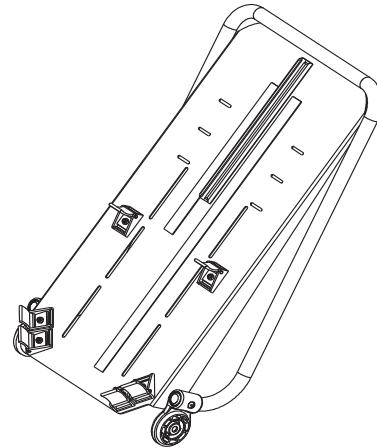

Ersatzteilliste / Spare parts list

Swifty

Art. 9800068065000

Stand / status: 2024-01, technische Änderungen vorbehalten / subject to technical alterations

Ersatzteilliste / Spare parts list

Swiftly

Art. 9800068065000

Stand / status: 2024-01, technische Änderungen vorbehalten / subject to technical alterations

Alle Preise in € zzgl. der gesetzlichen MwSt. / All recommended prices in € plus VAT

* auf Anfrage / on request

Pos.	Art.-Nr. / Item code	Beschreibung	Description	Menge / Quantity	empf. VK-Stückpreis / Retail price per piece
16	5900025100000	Klettband Pilzkopf selbstkl. 20mm	Velcro, stiff	2,6	*
17	7502023009905	Kantenschutzprofil	Edge protection profile	2	7,30 €
20	9007003280000	Baugruppe Schiebebogen	Push bar Swiftly with grip rubber	1	88,90 €
23	7502000009905	Gelenk Rückenwinkel	Joint back angle	2	3,67 €
24	7502002019905	Seitenteil links	Side support left with drilling	1	6,80 €
25	7502003019905	Seitenteil rechts	Side support right with drilling	1	6,80 €
27	9007003080000	Baugruppe Swiftly Gestellabdeckung	Frame cover	1	53,00 €
30	9007003250000	Handrohr	Hand tube	2	88,70 €
33	9007003220000	Sitzaufnahme	Seat adapter Swiftly	2	59,60 €
34	9007003247022	Quertraverse	Horizontal cross arm	1	45,30 €
35	6800002030000	Sitzplatte fest	fix seatplate	1	*
36	6800004020000	Führungsprofil Sitz	Guidance profile	2	13,50 €
37	6800008060000	Griffbogen Swiftly komplett	Hand bar	1	20,60 €
38	6800022030000	Baugruppe verstellbare Sitzplatte	Construction kit adjustable Seat plate	1	14,50 €
39	9700680140000	Schieber f. Rückenplatte	Slider backrest	1	15,40 €
40	9007003447022	Schere links	Scissors, left	1	26,90 €
41	9007003457022	Schere rechts	Scissors, right	1	26,90 €
42	6800048090000	Seitenführung	Side support	2	18,70 €
43	9700680350000	Baugruppe Gelenk Schiebegriff	Construction kit joint pushbar	1	15,60 €
45	6800006027022	Swiftly Vorderrohr	Swiftly front tube	2	97,90 €
46	9007003307022	Swiftly Hinterrahmen	Swiftly rear frame	1	170,00 €
47	9007003310000	Baugruppe Rücken	Construction kit back	1	*
49	9700664590000	Bremsfeder, schwarz verzinkt (Swiftly)	Brake spring, black (Swiftly)	2	6,00 €
52	9007003200000	Swiftly Bremse	Brake Swiftly	1	41,20 €