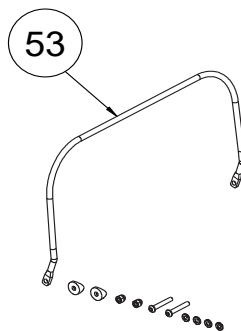

Ersatzteilliste / Spare parts list

Swifty

Art. 9800068065000

Stand / status: 2024-01, technische Änderungen vorbehalten / subject to technical alterations

Ersatzteilliste / Spare parts list

Swiftly

Art. 9800068065000

Stand / status: 2024-01, technische Änderungen vorbehalten / subject to technical alterations

Alle Preise in € zzgl. der gesetzlichen MwSt. / All recommended prices in € plus VAT

* auf Anfrage / on request

Pos.	Art.-Nr. / Item code	Beschreibung	Description	Menge / Quantity	empf. VK-Stückpreis / Retail price per piece
16	5900025100000	Klettband Pilzkopf selbstkl. 20mm	Velcro, stiff	2,6	*
17	7502023009905	Kantenschutzprofil	Edge protection profile	2	7,30 €
20	9007003280000	Baugruppe Schiebebogen	Push bar Swiftly with grip rubber	1	88,90 €
23	7502000009905	Gelenk Rückenwinkel	Joint back angle	2	3,67 €
24	7502002019905	Seitenteil links	Side support left with drilling	1	6,80 €
25	7502003019905	Seitenteil rechts	Side support right with drilling	1	6,80 €
27	9007003080000	Baugruppe Swiftly Gestellabdeckung	Frame cover	1	53,00 €
30	9007003250000	Handrohr	Hand tube	2	88,70 €
33	9007003220000	Sitzaufnahme	Seat adapter Swiftly	2	59,60 €
34	9007003247022	Quertraverse	Horizontal cross arm	1	45,30 €
35	6800002030000	Sitzplatte fest	fix seatplate	1	*
36	6800004020000	Führungsprofil Sitz	Guidance profile	2	13,50 €
37	6800008060000	Griffbogen Swiftly komplett	Hand bar	1	20,60 €
38	6800022030000	Baugruppe verstellbare Sitzplatte	Construction kit adjustable Seat plate	1	14,50 €
39	9700680140000	Schieber f. Rückenplatte	Slider backrest	1	15,40 €
40	9007003447022	Schere links	Scissors, left	1	26,90 €
41	9007003457022	Schere rechts	Scissors, right	1	26,90 €
42	6800048090000	Seitenführung	Side support	2	18,70 €
43	9700680350000	Baugruppe Gelenk Schiebegriff	Construction kit joint pushbar	1	15,60 €
45	6800006027022	Swiftly Vorderrohr	Swiftly front tube	2	97,90 €
46	9007003307022	Swiftly Hinterrahmen	Swiftly rear frame	1	170,00 €
47	9007003310000	Baugruppe Rücken	Construction kit back	1	*
49	9700664590000	Bremsfeder, schwarz verzinkt (Swiftly)	Brake spring, black (Swiftly)	2	6,00 €
52	9007003200000	Swiftly Bremse	Brake Swiftly	1	41,20 €