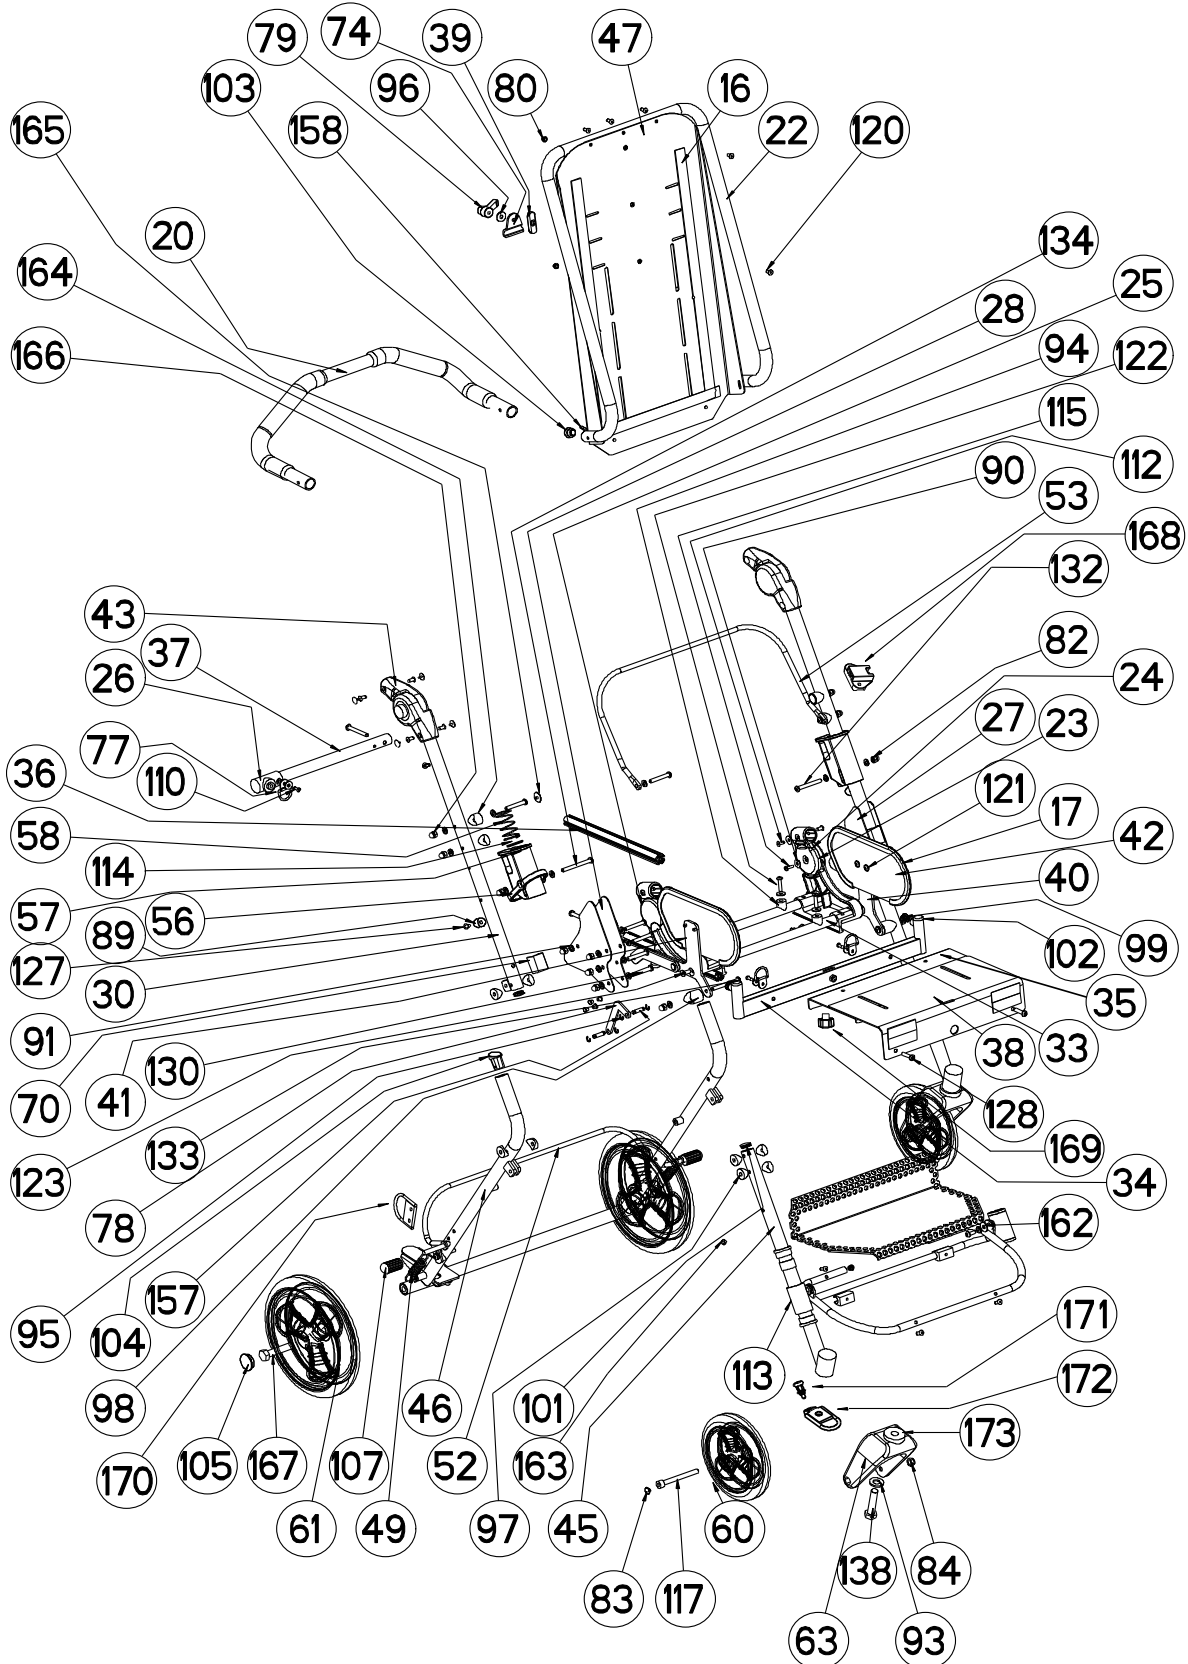

Ersatzteilliste / Spare parts list

Swifty

Art. 9800068065000

Stand / status: 2024-01, technische Änderungen vorbehalten / subject to technical alterations

Ersatzteilliste / Spare parts list

Swifty

Art. 9800068065000

Stand / status: 2024-01, technische Änderungen vorbehalten / subject to technical alterations

Ersatzteilliste / Spare parts list

Swiftly

Art. 9800068065000

Stand / status: 2024-01, technische Änderungen vorbehalten / subject to technical alterations