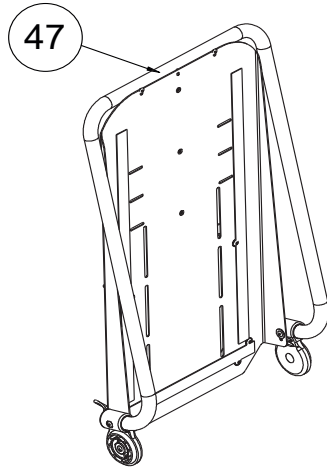

Ersatzteilliste / Spare parts list

Swifty

Art. 9800068065000

Stand / status: 2024-01, technische Änderungen vorbehalten / subject to technical alterations

Ersatzteilliste / Spare parts list

Swiftly

Art. 9800068065000

Stand / status: 2024-01, technische Änderungen vorbehalten / subject to technical alterations

Alle Preise in € zzgl. der gesetzlichen MwSt. / All recommended prices in € plus VAT

* auf Anfrage / on request

Pos.	Art.-Nr. / Item code	Beschreibung	Description	Menge / Quantity	empf. VK-Stückpreis / Retail price per piece
16	5900025100000	Klettband Pilzkopf selbstkl. 20mm	Velcro, stiff	2,6	*
17	7502023009905	Kantenschutzprofil	Edge protection profile	2	7,30 €
20	9007003280000	Baugruppe Schiebebogen	Push bar Swiftly with grip rubber	1	88,90 €
23	7502000009905	Gelenk Rückenwinkel	Joint back angle	2	3,67 €
24	7502002019905	Seitenteil links	Side support left with drilling	1	6,80 €
25	7502003019905	Seitenteil rechts	Side support right with drilling	1	6,80 €
27	9007003080000	Baugruppe Swiftly Gestellabdeckung	Frame cover	1	53,00 €
30	9007003250000	Handrohr	Hand tube	2	88,70 €
33	9007003220000	Sitzaufnahme	Seat adapter Swiftly	2	59,60 €
34	9007003247022	Quertraverse	Horizontal cross arm	1	45,30 €
35	6800002030000	Sitzplatte fest	fix seatplate	1	*
36	6800004020000	Führungsprofil Sitz	Guidance profile	2	13,50 €
37	6800008060000	Griffbogen Swiftly komplett	Hand bar	1	20,60 €
38	6800022030000	Baugruppe verstellbare Sitzplatte	Construction kit adjustable Seat plate	1	14,50 €
39	9700680140000	Schieber f. Rückenplatte	Slider backrest	1	15,40 €
40	9007003447022	Schere links	Scissors, left	1	26,90 €
41	9007003457022	Schere rechts	Scissors, right	1	26,90 €
42	6800048090000	Seitenführung	Side support	2	18,70 €
43	9700680350000	Baugruppe Gelenk Schiebegriff	Construction kit joint pushbar	1	15,60 €
45	6800006027022	Swiftly Vorderrohr	Swiftly front tube	2	97,90 €
46	9007003307022	Swiftly Hinterrahmen	Swiftly rear frame	1	170,00 €
47	9007003310000	Baugruppe Rücken	Construction kit back	1	*
49	9700664590000	Bremsfeder, schwarz verzinkt (Swiftly)	Brake spring, black (Swiftly)	2	6,00 €
52	9007003200000	Swiftly Bremse	Brake Swiftly	1	41,20 €