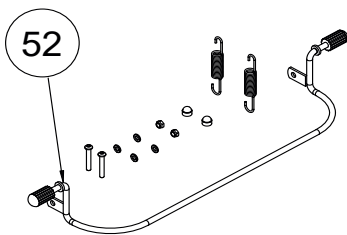

Ersatzteilliste / Spare parts list

Swifty

Art. 9800068065000

Stand / status: 2024-01, technische Änderungen vorbehalten / subject to technical alterations

Ersatzteilliste / Spare parts list

Swiftly

Art. 9800068065000

Stand / status: 2024-01, technische Änderungen vorbehalten / subject to technical alterations

Alle Preise in € zzgl. der gesetzlichen MwSt. / All recommended prices in € plus VAT

* auf Anfrage / on request

Pos.	Art.-Nr. / Item code	Beschreibung	Description	Menge / Quantity	empf. VK-Stückpreis / Retail price per piece
16	5900025100000	Klettband Pilzkopf selbstkl. 20mm	Velcro, stiff	2,6	*
17	7502023009905	Kantenschutzprofil	Edge protection profile	2	7,30 €
20	9007003280000	Baugruppe Schiebebogen	Push bar Swiftly with grip rubber	1	88,90 €
23	7502000009905	Gelenk Rückenwinkel	Joint back angle	2	3,67 €
24	7502002019905	Seitenteil links	Side support left with drilling	1	6,80 €
25	7502003019905	Seitenteil rechts	Side support right with drilling	1	6,80 €
27	9007003080000	Baugruppe Swiftly Gestellabdeckung	Frame cover	1	53,00 €
30	9007003250000	Handrohr	Hand tube	2	88,70 €
33	9007003220000	Sitzaufnahme	Seat adapter Swiftly	2	59,60 €
34	9007003247022	Quertraverse	Horizontal cross arm	1	45,30 €
35	6800002030000	Sitzplatte fest	fix seatplate	1	*
36	6800004020000	Führungsprofil Sitz	Guidance profile	2	13,50 €
37	6800008060000	Griffbogen Swiftly komplett	Hand bar	1	20,60 €
38	6800022030000	Baugruppe verstellbare Sitzplatte	Construction kit adjustable Seat plate	1	14,50 €
39	9700680140000	Schieber f. Rückenplatte	Slider backrest	1	15,40 €
40	9007003447022	Schere links	Scissors, left	1	26,90 €
41	9007003457022	Schere rechts	Scissors, right	1	26,90 €
42	6800048090000	Seitenführung	Side support	2	18,70 €
43	9700680350000	Baugruppe Gelenk Schiebegriff	Construction kit joint pushbar	1	15,60 €
45	6800006027022	Swiftly Vorderrohr	Swiftly front tube	2	97,90 €
46	9007003307022	Swiftly Hinterrahmen	Swiftly rear frame	1	170,00 €
47	9007003310000	Baugruppe Rücken	Construction kit back	1	*
49	9700664590000	Bremsfeder, schwarz verzinkt (Swiftly)	Brake spring, black (Swiftly)	2	6,00 €
52	9007003200000	Swiftly Bremse	Brake Swiftly	1	41,20 €