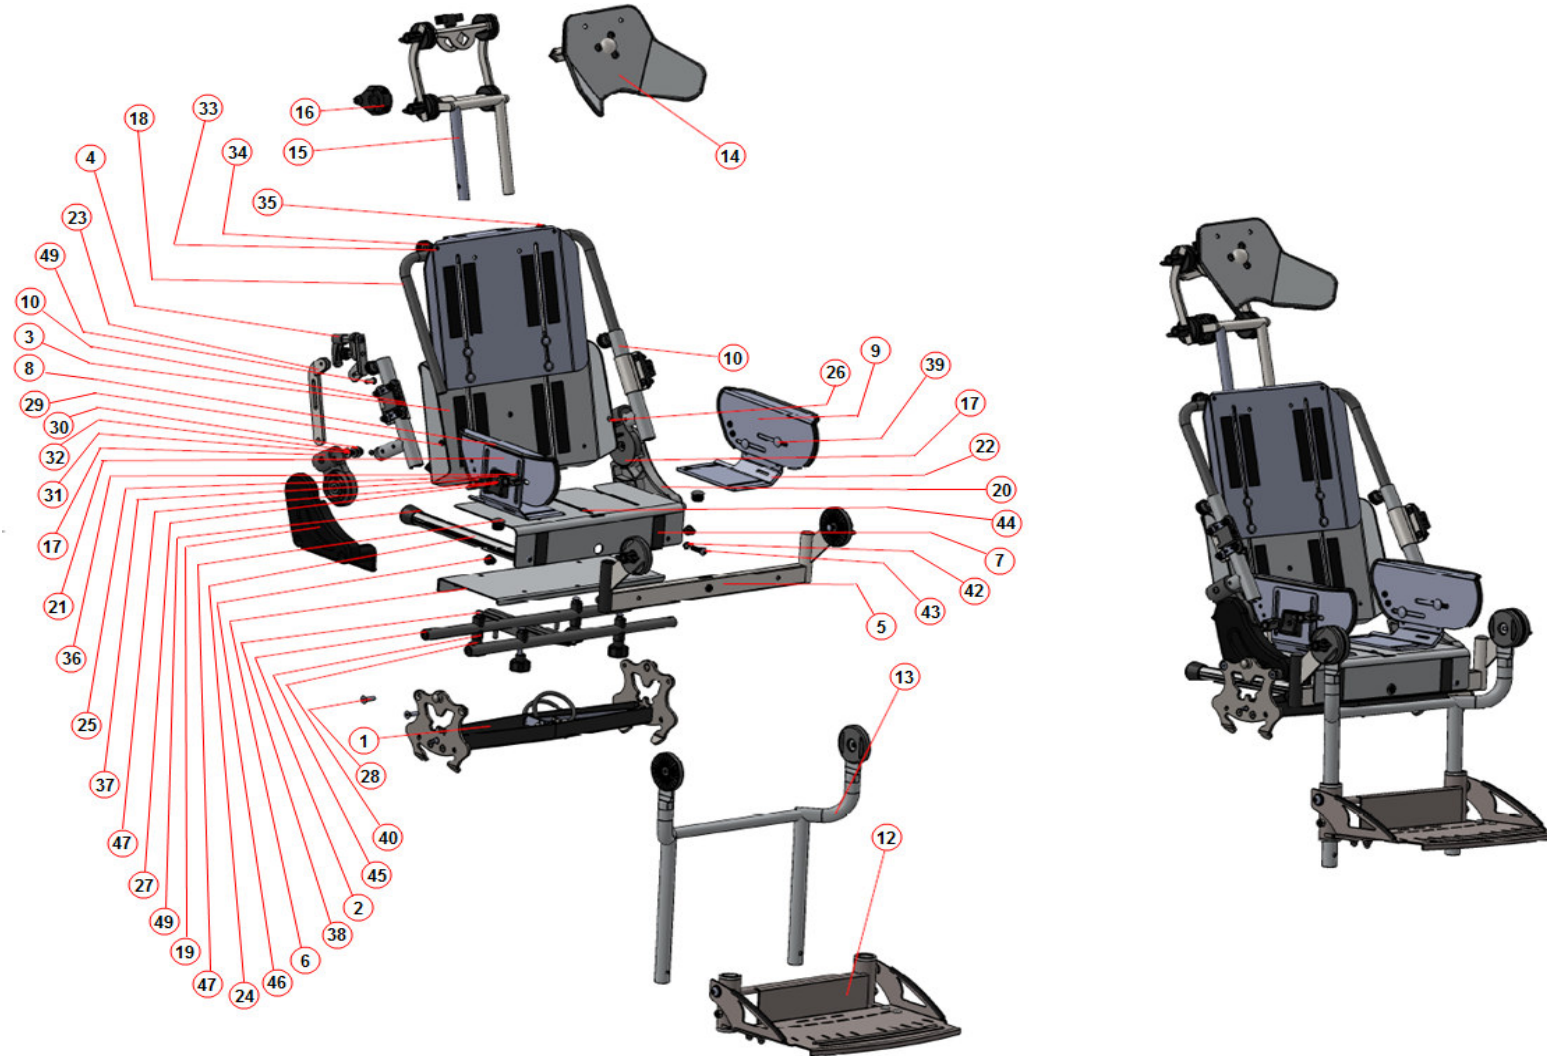

Ersatzteilliste / Spare parts list

Sitzeinheit tRide Gr. 1, Standard

Art. 9800062240000

Stand / status: 2024-01, technische Änderungen vorbehalten / subject to technical alterations

Ersatzteilliste / Spare parts list

Sitzeinheit tRide Gr. 1, Standard

Art. 9800062240000

Stand / status: 2024-01, technische Änderungen vorbehalten / subject to technical alterations
Alle Preise in € zzgl. der gesetzlichen MwSt. / All recommended prices in € plus VAT

* auf Anfrage / on request

Pos.	Art.Nr. / Item code	Beschreibung	Description	Menge / Quantity	empf. VK-Stückpreis / Retail price per piece
1	9007051000000	BG Sitzrastkantelung	Construction kit seat tilt locking device	1	182,00 €
2	6800124070000	Sitzträger Gr. 1 tRide	Seat adaptor size 1 tRide	1	*
3	9007051030000	BG Rückenplatte tRide Gr. 1	Construction kit backrest plate size 1	1	*
4	9700668300000	Crash Set für Sitzeinheit Gr.1	Crash set for seat unit size 1	1	30,70 €
5	9007051010000	BG Quertraverse Gr. 1 tRide	Construction kit cross arm size 1	1	*
6	6800003000000	Sitzplatte	Seat plate	1	*
7	6800022009905	Stellbare Sitzplatte Gr. 1	Adjustable seat plate size 1	1	*
8	6800109140000	Seitenführung Gr. 1, links	Side support size 1 left	1	*
9	6800109150000	Seitenführung Gr. 1, rechts	Side support size 1 right	1	*
10	9007050209005	Beschlüge Wetterdach, Paar	Canopy fittings, pair	1	70,90 €
11					
12	9007004067022	Klappbare Fußstütze Gr. 1	Foldable footrest size 1	1	212,00 €
13	6800124080000	Fußstützrohr Gr1 inkl. KST-Gelenke	Footrest tube size1 incl. plastic hinge	1	*
14a	9700249000000	Kopfstütze tRide, grau	Headrest tRide, grey	1	193,00 €
14b	9700249010000	Kopfstütze tRide, pink	Headrest tRide, pink	1	193,00 €
14c	9700249020000	Kopfstütze tRide, grün	Headrest tRide, green	1	193,00 €
15	9007009099005	Kopfstützenführung schwarz	Adapter Headrest black	1	107,00 €
16	7502004400000	Hebel Sitzverkipfung	Lever seat tilt	1	32,60 €
17	7502000009905	Gelenk Rückenwinkel	Joint back angle	2	3,67 €
18	9007009059005	Rückenbogen Gr. 1	Backrest bow size 1	1	18,60 €
19	7502003009905	Seitenteil rechts	Side support right with drilling	1	4,90 €
20	7502002009905	Seitenteil links	Side support left with drilling	1	4,90 €
21	6800109100000	Breitenblech Gr. 1 links	Width plate size 1 left	1	*