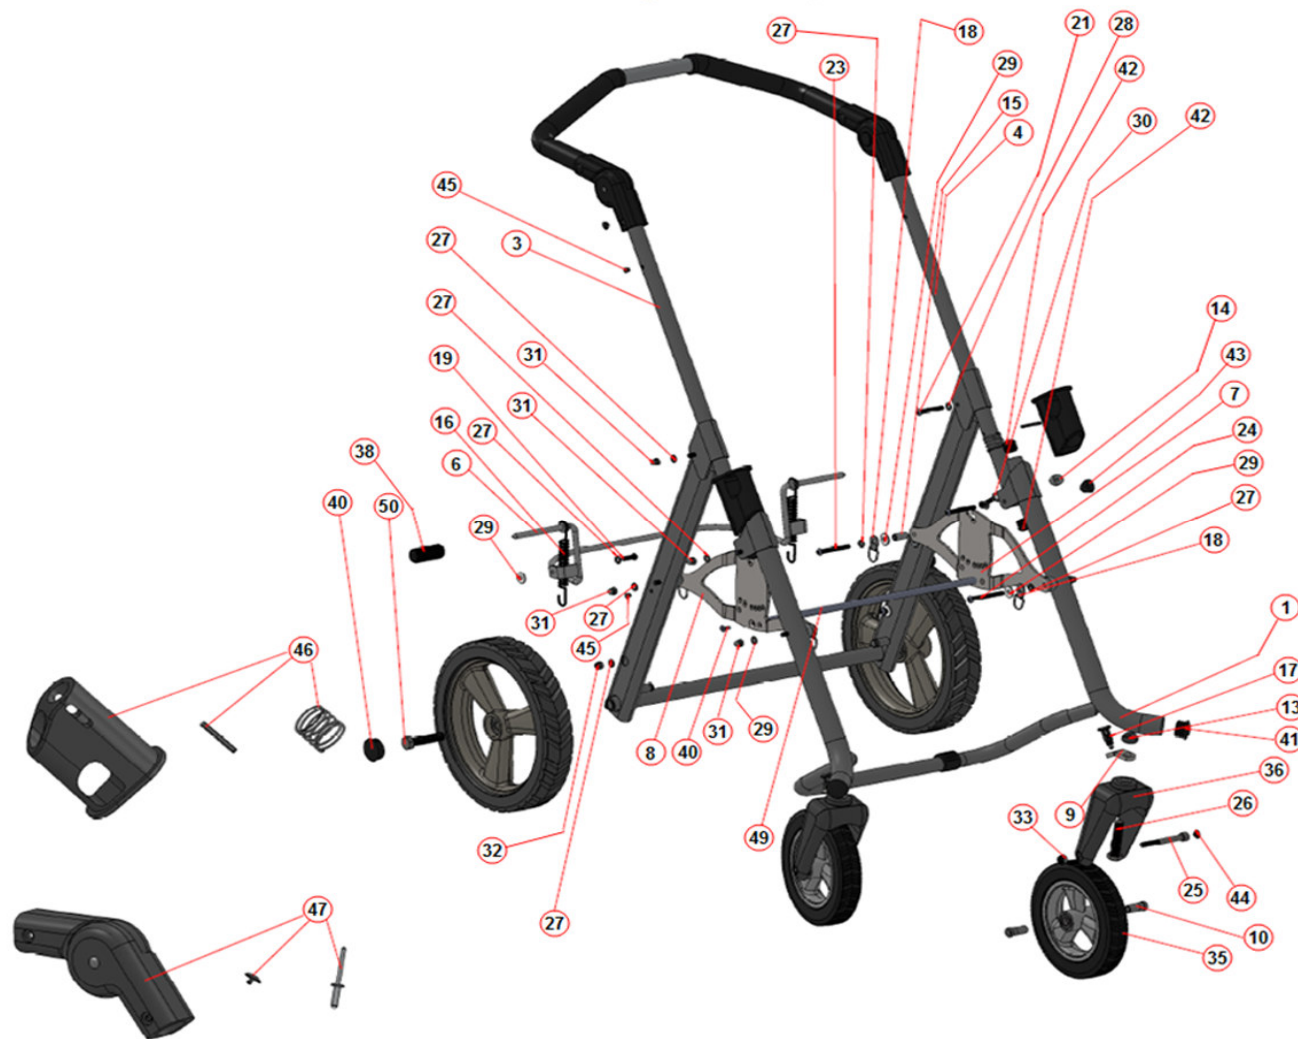

# Ersatzteilliste / Spare parts list

## Untergestell tRide Gr. 1, Standard

Art. 9800062250000

Stand / status: 2024-01, technische Änderungen vorbehalten / subject to technical alterations