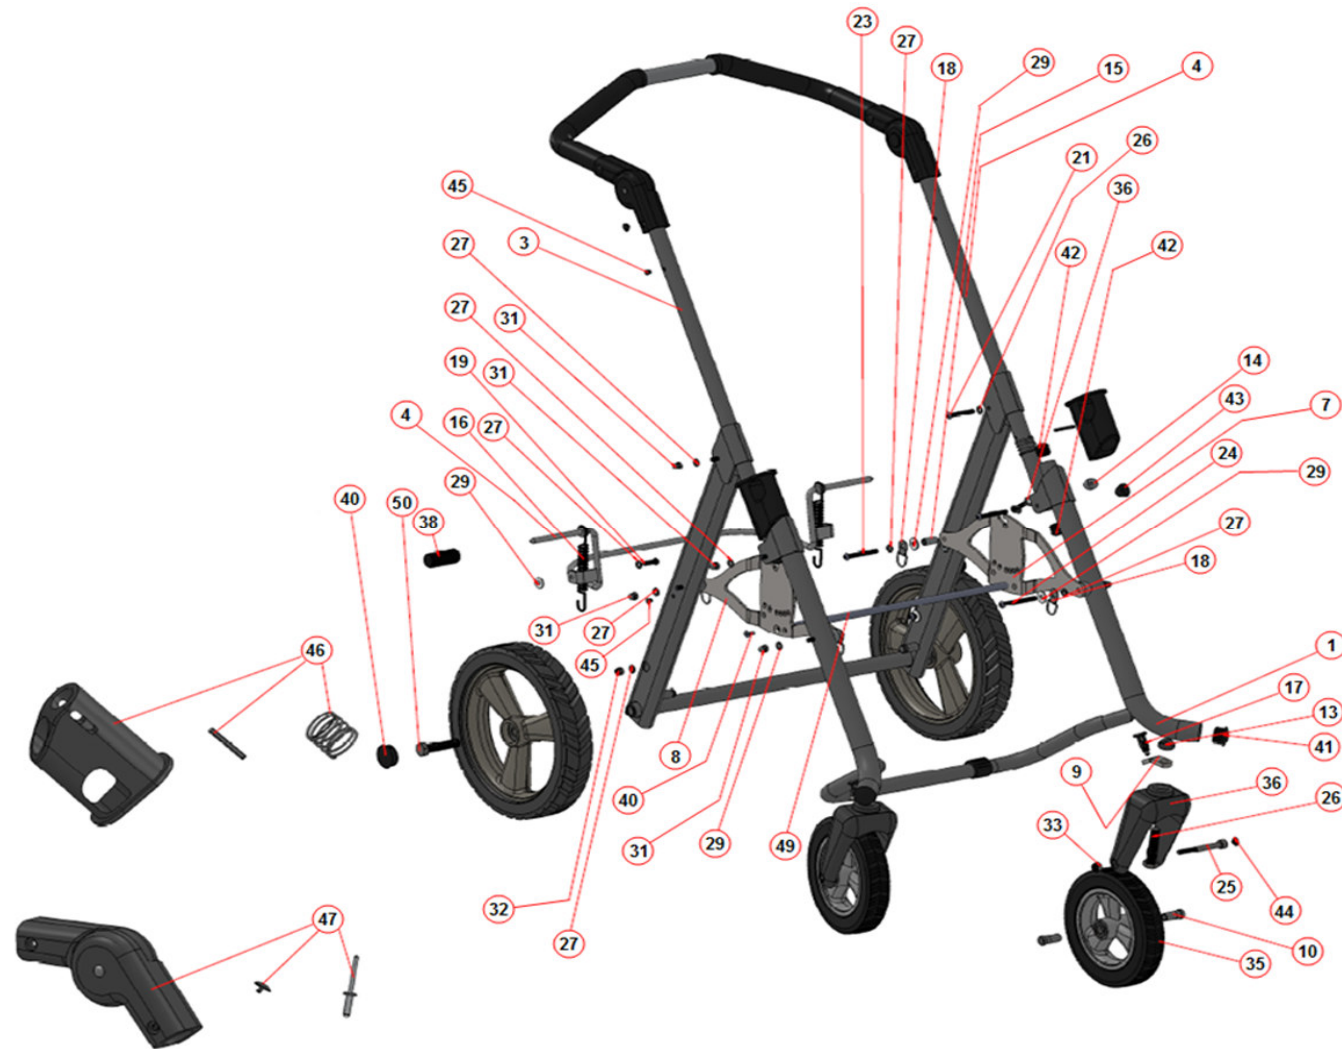

Ersatzteilliste / Spare parts list

Untergestell tRide Gr. 2, Standard

Art. 9800064250000

Stand / status: 2024-01, technische Änderungen vorbehalten / subject to technical alterations

Ersatzteilliste / Spare parts list

Untergestell tRide Gr. 2, Standard

Art. 9800064250000

Stand / status: 2024-01, technische Änderungen vorbehalten / subject to technical alterations

Alle Preise in € zzgl. der gesetzlichen MwSt. / All recommended prices in € plus VAT

* auf Anfrage / on request

Pos.	EDV-Nr. TTI	Bezeichnung-TTI	Description	Menge	empf. VK-Stückpreis / Retail price per piece
1	9700667527022	A-Chassis Vorderrahmen Gr. 2	A-Chassis front frame size 2	1	*
2	9700677217022	A-Chassis Hinterrahmen Gr. 2	A-Chassis rear frame size 2	1	179,00 €
3	6800001180000	Stütze Schiebebogen, rechts	Support sliding bow, right	1	*
4	6800001190000	Stütze Schiebebogen, links	Support sliding bow, left	1	*
5	9700677397022	Schiebebogen mit Griffgummi Gr. 2	Push bar size 2	1	159,00 €
6	9700678050000	Bremsgestänge Gr. 2	Brake mounting Gr.2	1	91,40 €
7	6970820140000	Verriegelungsblech, links	Locking plate, left	1	31,20 €
8	6970820150000	Verriegelungsblech, rechts	Locking plate, right	1	31,20 €
9	9700664390000	Radfeststeller	Swivel lock	2	7,10 €
10	6800001150000	Vorderrad Buchse	Front wheel bushing	4	*
11	6970820180000	Distanzstück Verriegelungsblech, hinten	Spacer locking plate, rear	2	*
12	6970820170000	Distanzstück Verriegelungsblech, vorne	Spacer locking plate, front	2	*
13	6970822059005	Sattelstück 1 Profil 5 mm	Spacer 1 profile 5mm	2	2,40 €
14	6970816060000	Sattelstück 2 Profile Alu 6 mm	Spacer 2 profile alu 6mm	2	2,30 €
15	6970810060000	Distanzhülse Ø 6 -Ø 10 x 21,5 mm	Spacer Ø 6 -Ø 10 x 21,5 mm	4	4,10 €
16	6800001160000	Bremsfeder A-Chassis, tRide	Brake spring A-chassis, tRide	2	*
17	9700664470000	Zugschnäpper f. Radfeststeller	Pin for swivel lock	2	12,60 €
18	6800027000000	Halbrundring gebohrt mit Schlaufe	Half round ring drilled with loop	4	2,20 €
19	6930602022000	Linsenschraube ISO 7380 M6 x 20	Fillister head screw ISO 7380 M6 x 20	2	0,80 €
20	6930602822000	Linsenschraube ISO 7380 M6 x 28	Fillister head screw ISO 7380 M6 x 28	2	*
21	6930604022000	Linsenschraube ISO 7380 M6 x 40	Fillister head screw ISO 7380 M6 x 40	2	0,90 €
22	6930604522000	Linsenschraube ISO 7380 M6 x 45	Fillister head screw ISO 7380 M6 x 45	2	1,00 €
23	6930605022000	Linsenschraube ISO 7380 M6 x 50	Fillister head screw ISO 7380 M6 x 50	2	1,10 €
24	6930605522000	Linsenschraube ISO 7380 M6 x 55	Fillister head screw ISO 7380 M6 x 55	2	1,00 €
25	6930807550000	Zylinderschraube DIN 912 M8 x 75	Cylinder head screw DIN 912 M8 x 75	2	1,00 €
26	6931205500000	Sechskantschraube DIN 933 M 12 x 55	Hexagon bolt DIN 933 M 12 x 55	2	*
27	6970000060000	Scheibe ISO 7090 B 6,4 -12 x1,6	Washer ISO 7090 B 6,4 -12 x1,6	18	0,13 €
28	6970000065000	Scheibe DIN 988 A2 6 x 12 x 1	Washer DIN 988 A2 6 x 12 x 1	4	*