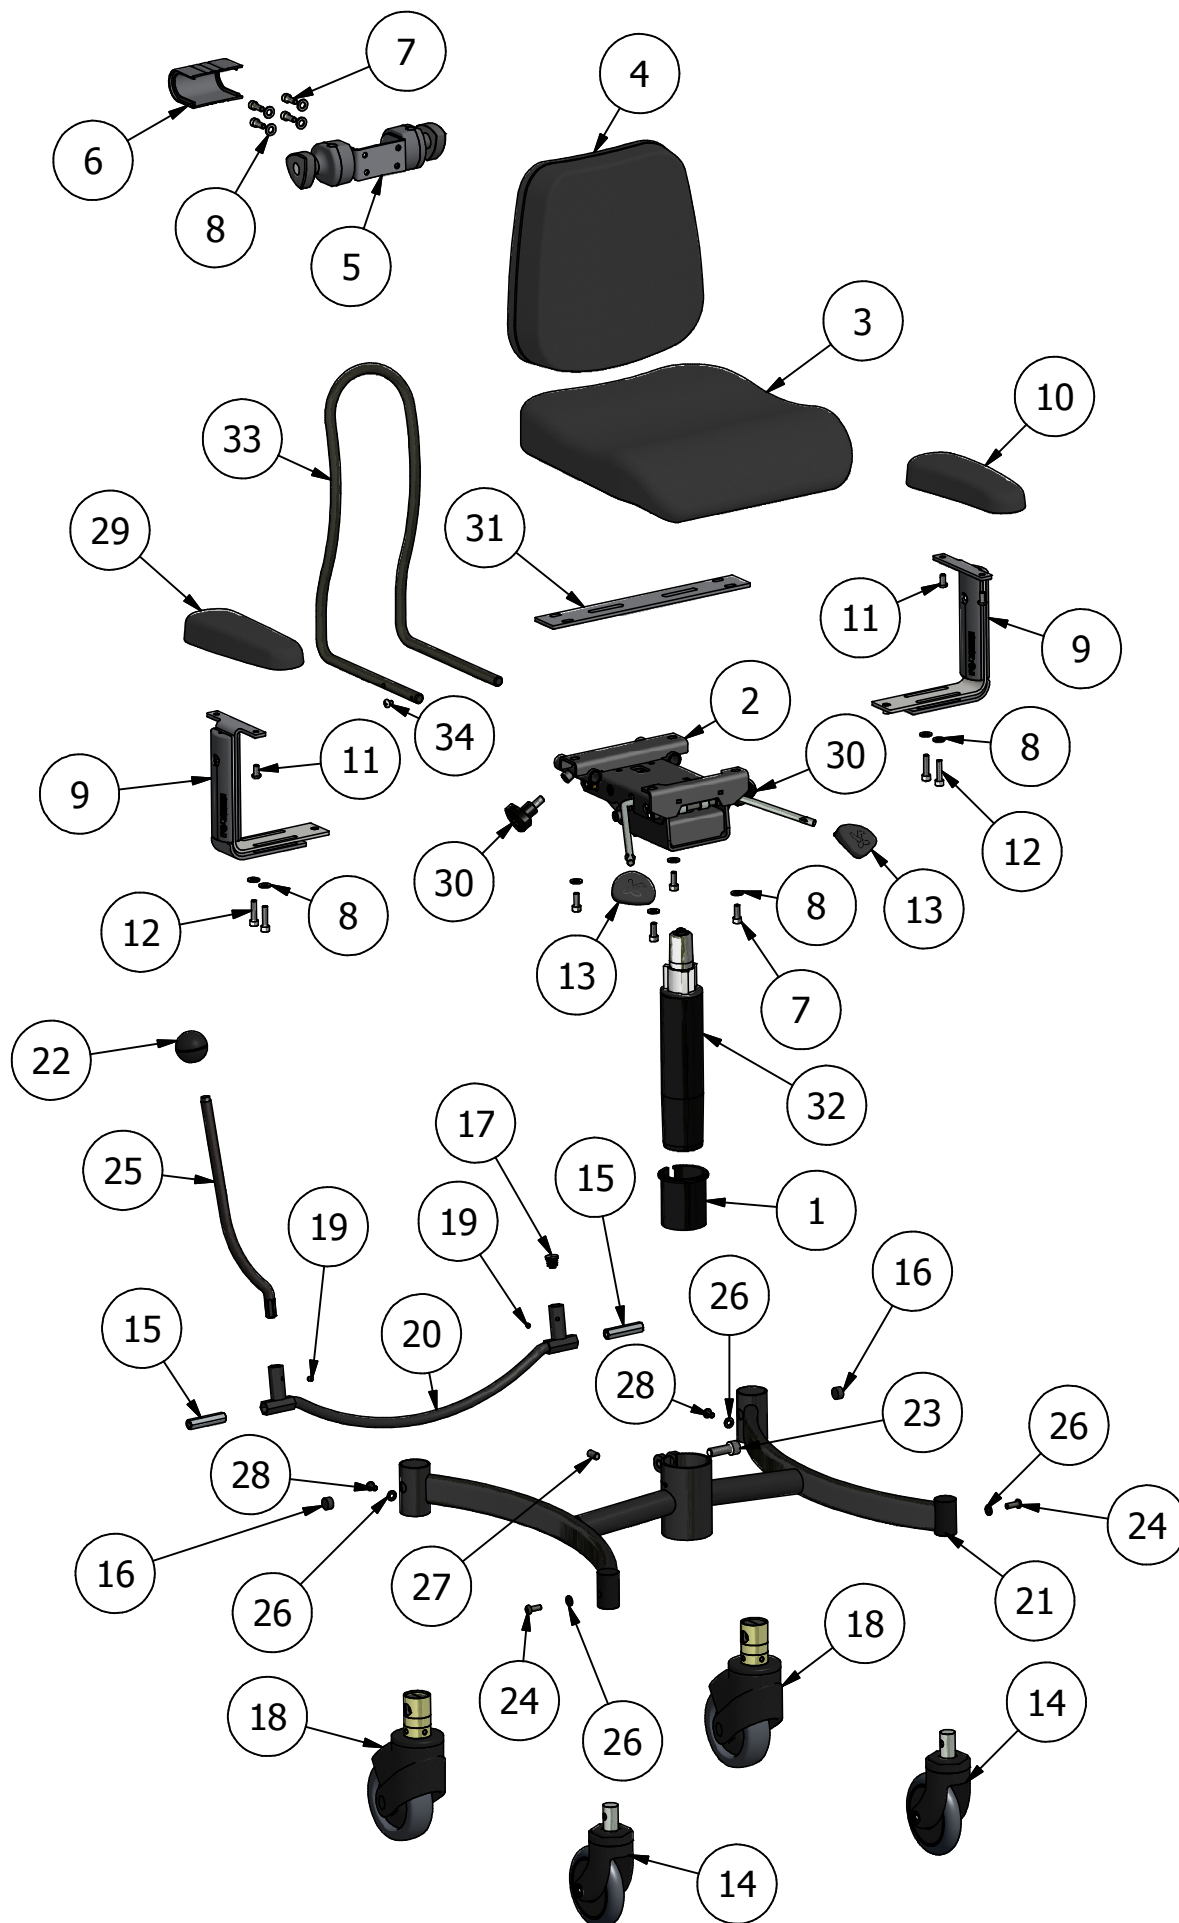

VELA Hip Hop 100

RESERVEDELE					
Pos	Pcs	Beskrivelse	Description	Beschreibung	Stock no
1	1	Foring for Ø50 konus/yderrør koksgrå	Conical Busching Ø50 grey	Ausfütterung Für Ø51 Konus/rohr	924928
2	1	Bæreplade 16	Seat support 16	Trägerplatte 16	05465
3	1	Sæde E2 32x35 cm	Seat E2 32x35 cm	Sitz E2 32x35 cm	06484940583
4	1	Ryg E2 samlet 26x26 cm	Back rest E2 complete 26x26 cm	Rücken E2 komplett 26x26 cm	08206822583
5	1	Ryghængsel HH samlet	Hinge f/back rest HH complete	Scharniere für Rücken, komplett	925429
6	1	Kappe for ryghængsel HH	Cover for hinge f/back rest	Mantel für Rückenscharniere HH	925512
7	8	Skrue med inv. sekskant CH	Cylinder Head Cap Screw	Zylinderschrauben mit Innensechskant	8001206016
8	12	Skive	Washer	Scheibe	8802207
9	2	Armlænsstang HH samlet	Arm rest bar HH complete	Armlehnenstange HH, komplett	925589
10	1	Armlæns pude HH 6x21 Vs.	Arm rest pad HH 6x21 Lh.	Armlehnenkissen HH 6x21 L.	15109003
11	4	Skrue med indv. sekskant PH	Hexagon Socket Button Head Screw	Innensechskant Rundkopfschraube	8003206012
12	4	Skrue med indv. sekskant CH	Cylinder Head Cap Screw	Zylinderschrauben mit Innensechskant	8001206025
13	2	Greb for højdejustering	Lever for height adjustment	Griff für Höheneinstellung	925642
14	2	Hjul sporkugleleje 100 mm	Castor 100 mm	Rolle 100 mm	014915
15	2	Sekskant tap for bremsestang	Hexagon tap brake stick	6-kant Zapfen für Bremsstangen	923451
16	2	Rubber plug Ø14x7,5 mm	Rubber plug Ø14x7,5 mm	Gummistopfen Ø14x7,5 mm	923366
17	1	Rørben Ø15	Plug Ø15 mm	Abdeckstopfen Ø15 mm	921694
18	2	Bremsehjul Soft Lock 100 mm	Castor 100 mm	Rolle 100 mm	014015
19	2	Stopskrue med indv. sekskant med krater	Hexagon Socket Set Screw	Gewindestift	8004105006
20	1	Bremseaksel Flex Uni-21 sort metallic kpl	Brake shaft flex Uni-21 black metallic	Bremswelle Flex Uni-21 Schwarz	925727
21	1	Fod H3 sort metallic	Frame H3 black metallic	Untergestell H3 Schwarz metallic	035379946
22	1	Håndkugle for bremsestang sort	Ball for brake stick black	Kugel für Bremsstange Schwarz	923449
23	1	Skrue med indv. sekskant CH	Cylinder Head Cap Screw	Zylinderschrauben mit Innensechskant	8001210030
24	2	Skrue med indv. sekskant PH	Hexagon Socket Button Head Screw	Innensechskant Rundkopfschraube	8003806016
25	1	Bremsestang buet m/6-kt sort met.	Break lever curved black	Bremsstange gebogen schwarz	925725
26	4	Skive	Washer	Scheibe	8802806
27	1	Pinolskrue M8x16 m/indløb	Pivot Screw M8x16	Spitzenschraube M8x16	925613
28	2	Skrue m/indv. 6-kt RH	Hexagon Socket Button Head Screw	Innensechskant Rundkopfschraube	8003806010
29	1	Armlæns pude HH 6x21 Hs	Arm rest pad HH 6x21 Rh.	Armlehnenkissen HH 6x21 R.	15209003
30	2	Håndskruer VTR.40 p-M8x16	Thumb screw VTR 40 M8x16	Handschrube VTR M8x16	925615
31	1	Armlænsbund 284 HH E2	Arm rest fixture HH E2	Armlehnenbefästigung HH E2	925493
32	1	Column FixLift 100 250N	Gas column FixLift 95 250N	Gasfedersäulen FixLift 95 250N	093025101
33	1	Rygbøjle 6.1 - 360	Back rest arm 6.1 - 360	Rückenbügel 6.1 - 360	925720
34	1	Skrue m/torx PH Taptite M5 x 6 mm	Screw w/torx PH Taptite M5 x 6 mm	Schrauben m/torx Taptite M5 x 6 mm	8017205006