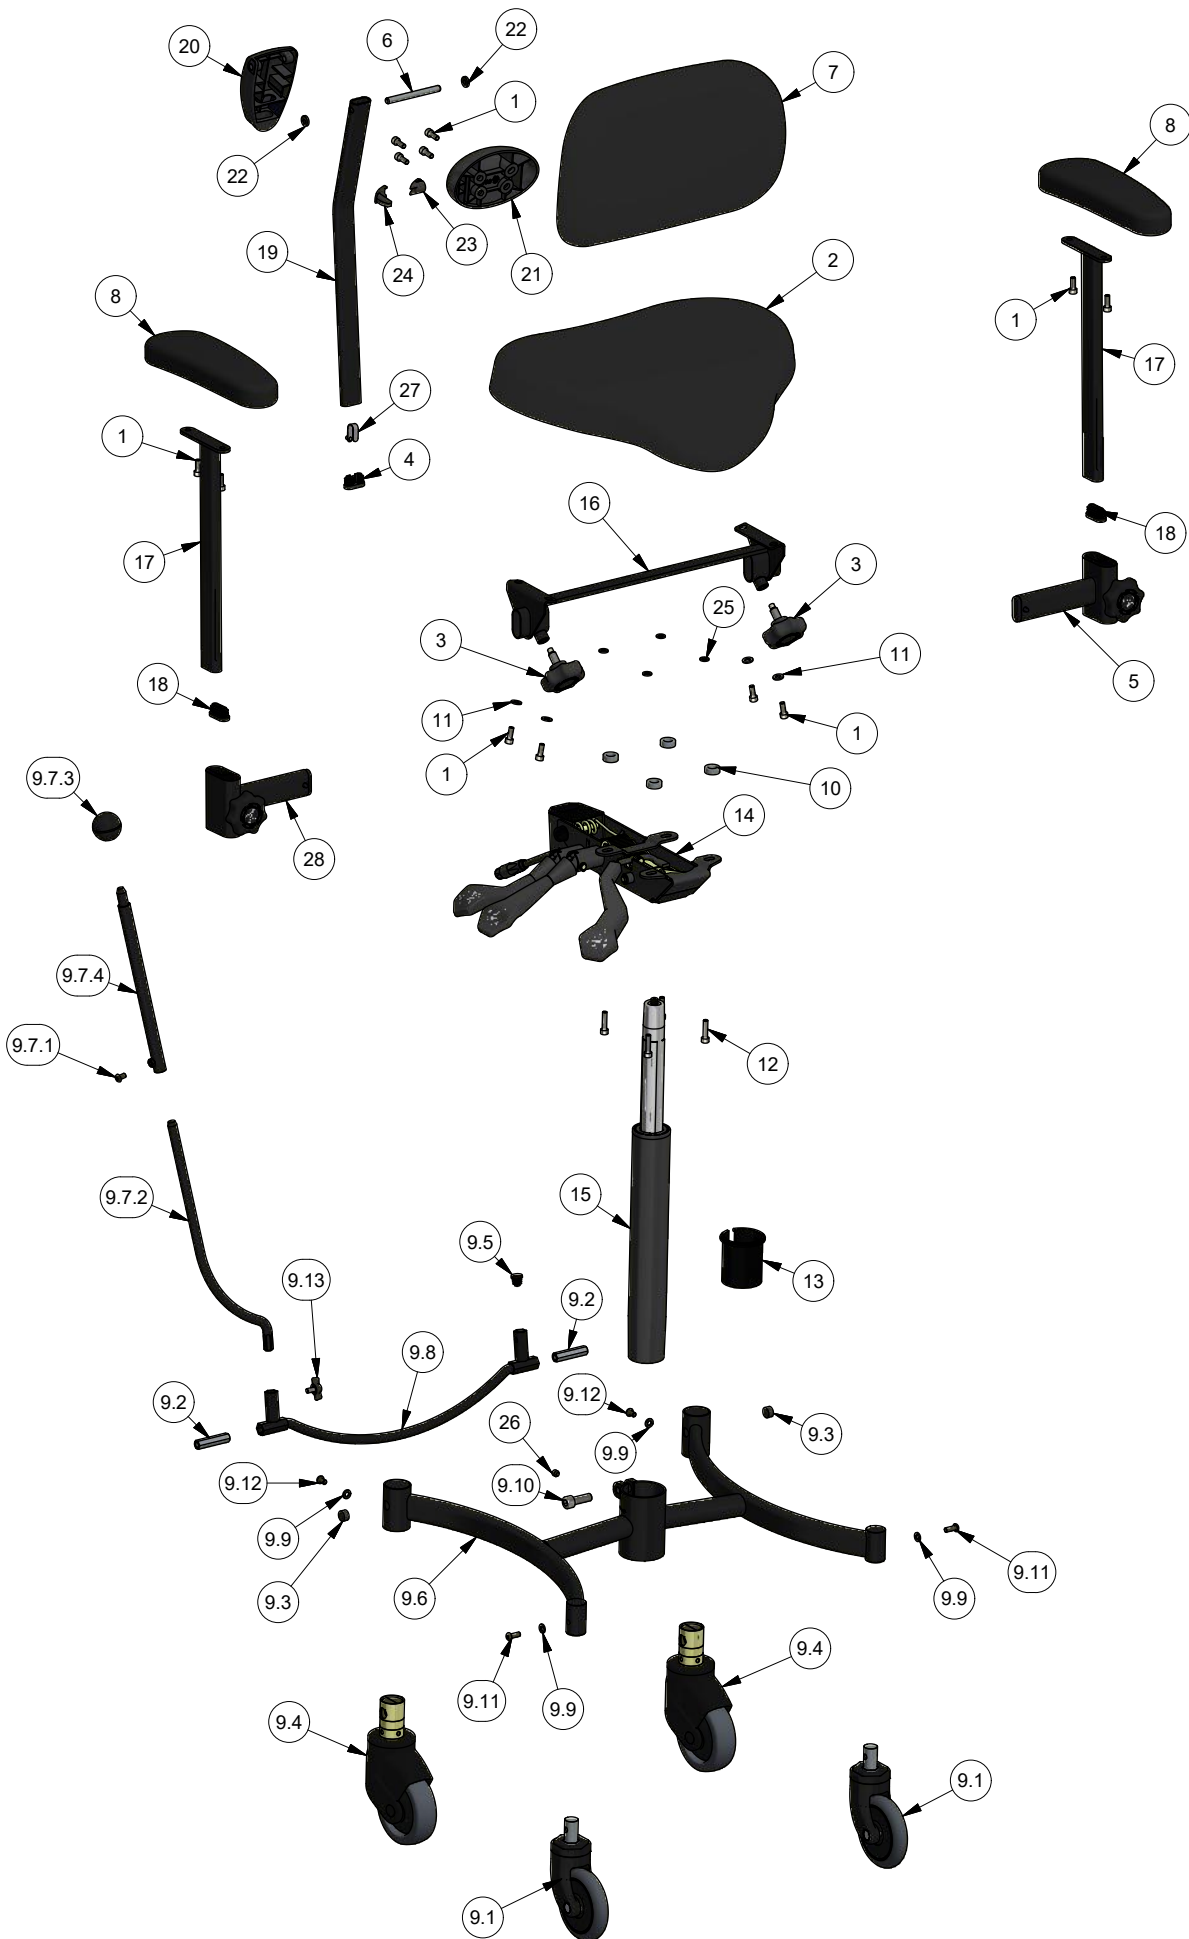

VELA Salsa 100

Pos	Pcs	Beskrivelse	Description	Beschreibung	Item no.
1	12	Skrue m/indv. 6-kt CH	Cylinder Head Cap Screw	Zylinderschrauben m/Innensechskant	8001206016
2	1	Sæde Delta 46x35 cm Bore 4.2(midi)	Seat Delta 46x35 cm Bore 4 (midi)	Sitz Delta 46x35 cm Bore 4 (midi)	06180712671
3	2	Håndskrue VELA 60 M10x25	Hand screw VELA 60 M10 x 25	Handschraube VELA 60 M10 x 25	900408
4	1	Rørben 15x30 mm flad-oval m/hak	Plug 15x30 mm	Stöpsel 15x30 mm	925890
5	1	Sidestykke Ergon armlæn Vs kpl	Sidepart for Ergon armrest Ls cpl	Seitenstück für Ergon armlehne kpl	927961
6	1	Aksel for ryghængsel	Shaft for backrest bracket	Oberteil für Rückenlehne Halterung	923284
7	1	Ergo ryg 38x22 cm, Bore R2	Ergo back rest 38x22 cm, Bore R2	Rücken Ergo 38x22 cm, Bore R2	08015111671
8	2	Armlæns pude symetrisk 8x26 samlet	Arm rest pad, Symetrical	Armauflage, Symmetrisch	15531003
9.1	2	Hjul sporkugleleje 100 mm	Castor 100 mm	Rolle 100 mm	014915
9.2	2	Sekskant tap for bremsestang	Hexagon tap brake stick	6-kant Zapfen für Bremsstangen	923451
9.3	2	Rubber plug Ø14x7,5 mm	Rubber plug Ø14x7,5 mm	Gummistopfen Ø14x7,5 mm	923366
9.4	2	Bremsehjul Soft Lock 100 mm	Castor 100 mm	Rolle 100 mm	014015
9.5	1	Rørben Ø15	Plug Ø15 mm	Abdeckstopfen Ø15 mm	921694
9.6	1	Fod H3 sort metallic	Frame H3 black metallic	Untergestell H3 Schwarz metallic	035379946
9.7.1	1	Skrue m/indv. 6-kt RH M6x10	Hexagon Socket Button Head Screw	Innensechskant Rundkopfschraube	8003806010
9.7.2	1	Bremsestang buet m/6-kt sort metallic	Brake lever curved for Flex	Bremsstange gebogen für Flex	925726
9.7.3	1	Håndkugle for bremsestang sort	Ball for Brake Stick, Black	Kugle für Bremsstange, Schwarz	923449
9.7.4	1	Forlænger f/bremsestang sort metallic	Extension bar F/ brake stick black metallic	Verl.stange f/Bremsstange schwarz	926137
9.8	1	Bremseaksel Flex m/6-kt black metallic	Brake Shaft Uni Flex black metallic	Bremswelle Uni Flex black metallic	925727
9.9	4	Skive	Washer	Scheibe	8802806
9.10	1	Skrue m/indv. 6-kt cylindrisk hoved	Cylinder Head Cap Screw	Zylinderschrauben mit Innensechskant	8001210030
9.11	2	Skrue m/indv. 6-kt RH M6x16	Hexagon Socket Button Head Screw	Innensechskant Rundkopfschraube	8003806016
9.12	2	Skrue m/indv. 6-kt RH M6x10	Hexagon Socket Button Head Screw	Innensechskant Rundkopfschraube	8003806010
9.13	1	Vingemøtrik M6 x 11	Wing nut M6 x 11	Flügelmutter M6 x 11	927924
10	4	Afstandskive Ø20x8	Distance disc Ø20x8	Distanzscheibe Ø20x8	924886
11	4	Skive	Washer	Scheibe	8802207
12	4	Skrue m/indv. 6-kt CH M6x25	Cylinder Head Cap Screw M6x25	Zylinderschrauben m/Innen 6-kt M6x25	8001206025
13	1	Foring for Ø50 konus/yderrør koksgrå	Conical Busching Ø50 grey	Buchse konisch Ø50 Grau	924928
14	1	Bæreprade 42.2 mont. m/ betj.greb	Seat support 42.2 mounted w/handles	Sitztrageplatte 42.2 montiert m/Griffe	18422155995555
15	1	KGS gasfjeder 200 mm 300 N	KGS Column 200 mm 300 N	Gasfeder 200 mm 300 N	093030210
16	1	Armlænsbund 21	Base for Armrest 21	Armlehnehalterung 21	928301
17	2	Armlænsstang 315 sort metallic	Arm Rest Bar 315 black metallic	Armlehnesstange 315 schwarz metallic	16043
18	2	Rørben 15x35 mm flad-oval	Plug 15x35 mm flat-oval	Stöpsel 15x35 mm flach-oval	922129
19	1	Rygbøjle 21 420 mm sort metallic	Backrest arm 21 420 mm black metallic	Rückenbügel Arm 21 420 mm schwarz	07337
20	1	Ryghængsel sort	Backrest hinge black	Rückenscharnier Schwarz	925138
21	1	Underlag ryghængsel u/stop	Plate part for Hinge without stop	Aufnahme f/ Scharniere ohne Stopf	926636
22	2	Gummiskive underlag ryghængsel	Rubber disc for backrest hinge	Gummischeibe für Rückenscharnier	926585
23	1	Lås for ryghængsel	Lock for backrest hinge	Schliess für Rückenscharnier	926638
24	1	Låsetap for ryghængsel	Locking tap for backrest hinge	Schliesstap für Rückenscharnier	926637
25	4	Skive	Washer	Scheibe	8802806
26	1	Stopskrue med indv. 6-kt m/krater	Hexagon Socket Set Screw	Gewindestift	8004108008
27	1	Knopfeder for 10 mm rør	Pop-out pin for 10 mm tube	Druck-stifte Ø10 mm Rohr	923362
28	1	Sidestykke Ergon armlæn Hs kpl	Sidepart for Ergon armrest Rs cpl	Seitenstück für Ergon armlehne Rs kpl	927960