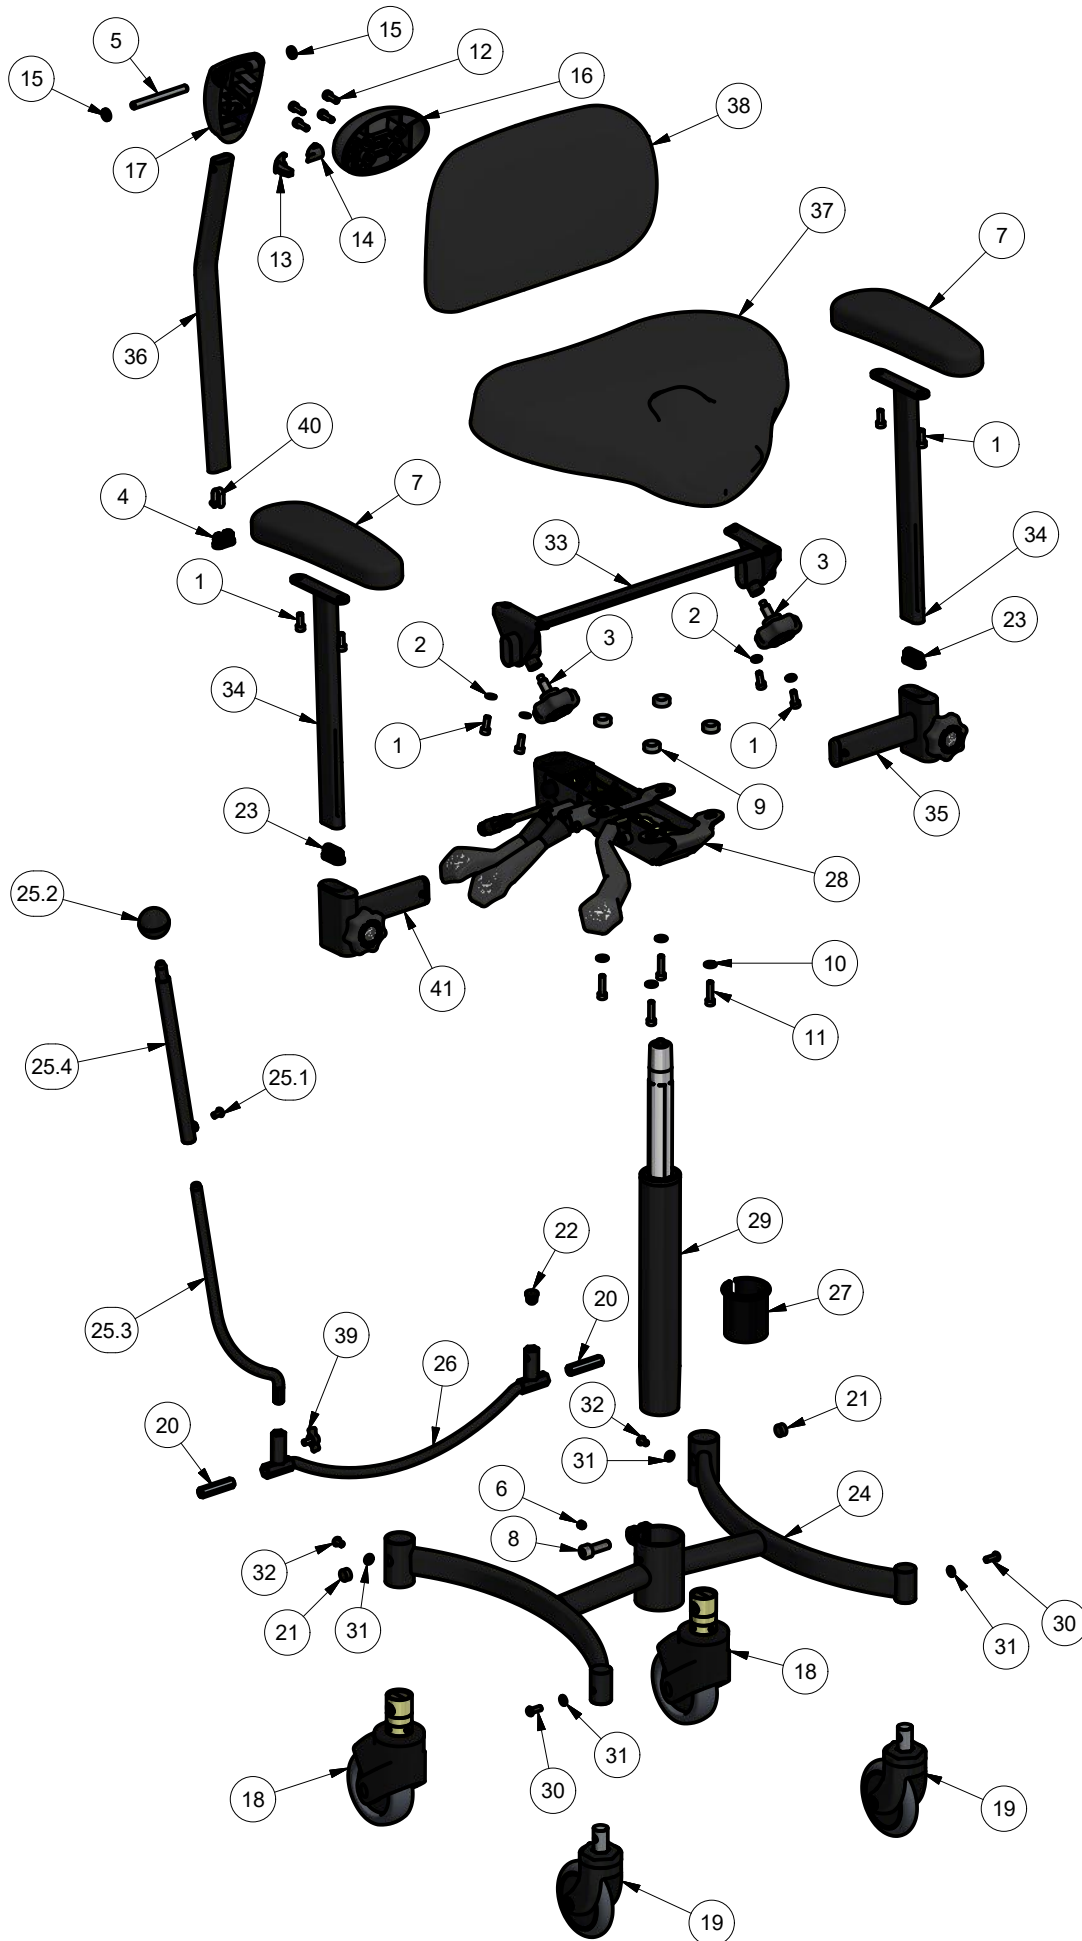

VELA Salsa 110

Pos	Pcs	Beskrivelse	Description	Beschreibung	Stock no
1	8	Skruer m/indv. 6-kt CH	Cylinder Head Cap Screw	Zylinderschrauben m/Innensechskant	8001206016
2	4	Skive	Washer	Scheibe	8802206
3	2	Håndskruer VELA 60 M10x25	Hand screw VELA 60 M10 x 25	Handschrube VELA 60 M10 x 25	900408
4	1	Rørben 15x30 mm flad-oval m/hak	Plug 15x30 mm	Stöpsel 15x30 mm	925890
5	1	Aksel for ryghængsel	Shaft for backrest bracket	Oberteil für Rückenlehne Halterung	923284
6	1	Stoppskrue med invendig sekskant med krater	Hexagon Socket Set Screw	Gewindestift	8004108008
7	2	Armlæns pude symmetrisk 8x26 samlet	Arm rest pad, Symmetrical	Armauflage, Symmetrisch	15531003
8	1	Skruer med invendig sekskant cylindrisk hoved	Cylinder Head Cap Screw	Zylinderschrauben mit Innensechskant	8001210030
9	4	Afstandskive Ø20x8	Distance disc Ø20x8	Distanzscheibe Ø20x8	924886
10	4	Skive	Washer	Scheibe	8802207
11	4	Skruer m/indv. 6-kt CH M6x25	Cylinder Head Cap Screw M6x25	Zylinderschrauben m/Innen 6-kt M6x25	8001206025
12	4	Skruer med inv. sekskant CH	Cylinder Head Cap Screw	Zylinderschrauben mit Innensechskant	8001206016
13	1	Låsetap for ryghængsel	Locking tap for backrest hinge	Schliesstap für Rückenscharnier	926637
14	1	Lås for ryghængsel	Lock for backrest hinge	Schliess für Rückenscharnier	926638
15	2	Gummiskive underlag ryghængsel	Rubber disc for backrest hinge	Gummischeibe für Rückenscharnier	926585
16	1	Underlag ryghængsel u/stop	Plate part for Hinge without stop	Aufnahme f/ Schaniere ohne Stopf	926636
17	1	Ryghængsel sort	Backrest hinge black	Rückenscharnier Schwarz	925138
18	2	Bremsehjul Soft Lock 100 mm	Castor 100 mm	Rolle 100 mm	014015
19	2	Hjul sporkugleleje 100 mm	Castor 100 mm	Rolle 100 mm	014915
20	2	Sekskant tap for bremsestang	Hexagon tap brake stick	6-kant Zapfen für Bremsstangen	923451
21	2	Rubber plug Ø14x7,5 mm	Rubber plug Ø14x7,5 mm	Gummistopfen Ø14x7,5 mm	923366
22	1	Rørben Ø15	Plug Ø15 mm	Abdeckstopfen Ø15 mm	921694
23	2	Rørben 15x35 mm flad-oval	Plug 15x35 mm flat-oval	Stöpsel 15x35 mm flach-oval	922129
24	1	Fod H3 sort metallic	Frame H3 black metallic	Untergestell H3 Schwarz metallic	035379946
25.1	1	Skruer med invendig sekskant halvrunder hoved	Hexagon Socket Button Head Screw	Innensechskant Rundkopfschraube	8003806010
25.2	1	Håndkugle for bremsestang sort	Ball for Brake Stick, Black	Kugel für Bremsstange, Schwarz	923449
25.3	1	Bremsestang buet med sekskant sort metallic	Brake lever curved for Flex	Bremsstange gebogen für Flex	925726
25.4	1	Forlængerstykke f/bremsestang sort metallic	Extension bar F/ brake stick black metallic	Verl.stange F/ Bremsstange schwarz metallic	926137
26	1	Bremseaksler Flex m/6-kt black metallic	Brake Shaft Uni Flex black metallic	Bremswelle Uni Flex black metallic	925727
27	1	Føring for Ø50 konus/yderrør koksgrå	Conical Bushing Ø50 grey	Buchse konisch Ø50 Grau	924928
28	1	Bærepude 42.2 mont. m/ betj.greb	Seat support 42.2 mounted w/handles	Sitztrageplatte 42.2 montiert m/Griffe	18422155995555
29	1	KGS gasfjeder 200 mm 300 N	KGS Column 200 mm 300 N	Gasfeder 200 mm 300 N	093030210
30	2	Skruer med invendig sekskant halvrunder hoved	Hexagon Socket Button Head Screw	Innensechskant Rundkopfschraube	8003806016
31	4	Skive	Washer	Scheibe	8802806
32	2	Skruer med invendig sekskant halvrunder hoved	Hexagon Socket Button Head Screw	Innensechskant Rundkopfschraube	8003806010
33	1	Armlænsbund 21 black metallic	Base for Armrest 21 black metallic	Arملهnehalterung 21 black metallic	928301
34	2	Armlænsstang 315 sort metallic	Arm Rest Bar 315 black metallic	Arملهnesstange 315 schwarz metallic	16043
35	1	Sidestykke Ergon armlæn Vs kpl	Sidepart for Ergon armrest Ls cpl	Seitenstück für Ergon arملهne kpl	927961
36	1	Rygbøjle 21 v.54 420 mm sort metallic	Backrest arm 21 v.54 420 mm black	Rückenbügel 21 v.420 mm schwarz	07337
37	1	Sæde KAP 46x35 cm, Bore 4.2 (midi)	Seat KAP 46x35 cm, Bore 4.2 (midi)	Sitz KAP 46*35 cm, Bore 4.2 (midi)	06420712609
38	1	Ergo ryg 38x22 cm, Bore R2	Ergo back rest 38x22 cm, Bore R2	Rücken Ergo 38x22 cm, Bore R2	08015111609
39	1	Vingemøtrik M6 x 11	Wing nut M6 x 11	Flügelmutter M6 x 11	927924
40	1	Knopffjeder for 10 mm rør	Pop-out pin for 10 mm tube	Druck-stifte Ø10 mm Rohr	923362
41	1	Sidestykke Ergon armlæn Hs kpl	Sidepart for Ergon armrest Rs cpl	Seitenstück für Ergon arملهne Rs kpl	927960