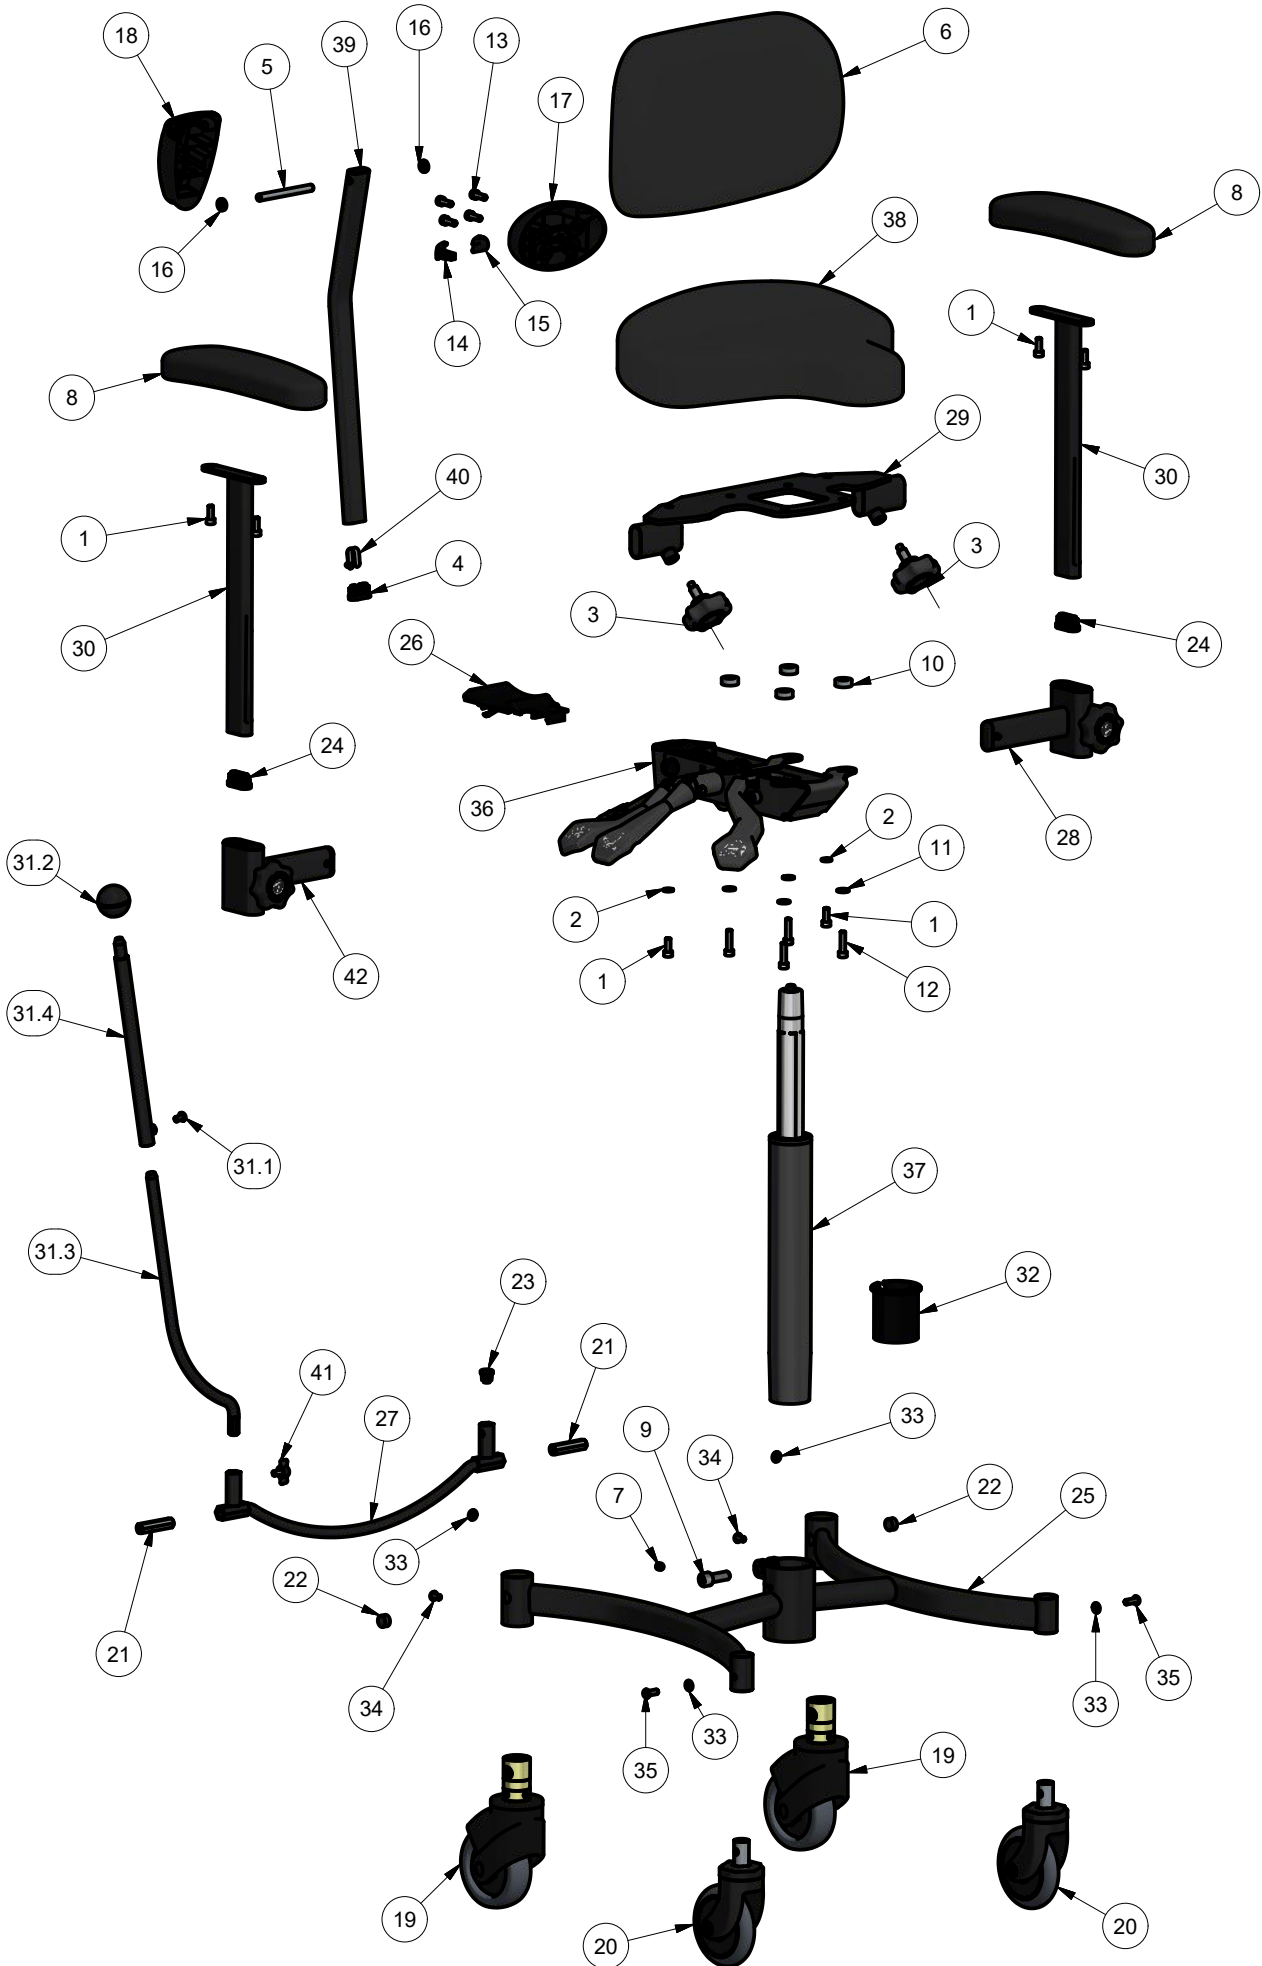

VELA Salsa 120

Pos	Pcs	Beskrivelse	Description	Beschreibung	Stock no
1	6	Skrue m/indv. 6-kt CH	Cylinder Head Cap Screw	Zylinderschrauben m/Innensechskant	8001206016
2	2	Skive	Washer	Scheibe	8802206
3	2	Håndskrue VELA 60 M10x25	Hand screw VELA 60 M10 x 25	Handschraube VELA 60 M10 x 25	900408
4	1	Rørben 15x30 mm flad-oval m/hak	Plug 15x30 mm	Stöpsel 15x30 mm	925890
5	1	Aksel for ryghængsel	Shaft for backrest bracket	Oberteil für Rückenlehne Halterung	923284
6	1	Ergo ryg 38x22 cm, Bore R2	Ergo back rest 38x22 cm, Bore R2	Rücken Ergo 38x22 cm, Bore R2	08015111671
7	1	Stopskrue med invendig sekskant med krater	Hexagon Socket Set Screw	Gewindestift	8004108008
8	2	Armlænspude symetrisk 8x26 samlet	Arm rest pad, Symmetrical	Armauflage, Symmetrisch	15531003
9	1	Skrue med invendig sekskant cylindrisk hoved	Cylinder Head Cap Screw	Zylinderschrauben mit Innensechskant	8001210030
10	4	Afstandskive Ø20x8	Distance disc Ø20x8	Distanzscheibe Ø20x8	924886
11	4	Skive	Washer	Scheibe	8802207
12	4	Skrue m/indv. 6-kt CH M6x25	Cylinder Head Cap Screw M6x25	Zylinderschrauben m/Innen 6-kt M6x25	8001206025
13	4	Skrue med inv. sekskant CH	Cylinder Head Cap Screw	Zylinderschrauben mit Innensechskant	8001206016
14	1	Låsetap for ryghængsel	Locking tap for backrest hinge	Schliesstap für Rückenscharnier	926637
15	1	Lås for ryghængsel	Lock for backrest hinge	Schliess für Rückenscharnier	926638
16	2	Gummiskive underlag ryghængsel	Rubber disc for backrest hinge	Gummischeibe für Rückenscharnier	926585
17	1	Underlag ryghængsel u/stop	Plate part for Hinge without stop	Aufnahme f/ Scharniere ohne Stopf	926636
18	1	Ryghængsel sort	Backrest hinge black	Rückenscharnier Schwarz	925138
19	2	Bremsehjul Soft Lock 100 mm	Castor 100 mm	Rolle 100 mm	014015
20	2	Hjul sporkugleleje 100 mm	Castor 100 mm	Rolle 100 mm	014915
21	2	Sekskant tap for bremsestang	Hexagon tap brake stick	6-kant Zapfen für Bremsestangen	923451
22	2	Rubber plug Ø14x7,5 mm	Rubber plug Ø14x7,5 mm	Gummistopfen Ø14x7,5 mm	923366
23	1	Rørben Ø15	Plug Ø15 mm	Abdeckstopfen Ø15 mm	921694
24	2	Rørben 15x35 mm flad-oval	Plug 15x35 mm flat-oval	Stöpsel 15x35 mm flach-oval	922129
25	1	Fod H3 sort metallic	Frame H3 black metallic	Untergestell H3 Schwarz metallic	035379946
26	1	Afdækning f/lameller sort	Cover f/seat support black	Abdeckung f/Sitzstütze schwarz	927364
27	1	Bremseaksel Flex m/6-kt black metallic	Brake Shaft Uni Flex black metallic	Bremswelle Uni Flex black metallic	925727
28	1	Sidestykke Ergon armlæn Vs kpl	Sidepart for Ergon armrest Ls cpl	Seitenstück für Ergon armlehne kpl	927961
29	1	Armlænsbund midi for Ergon armlæn	Armrest fixture midi for Ergon armrest	Armlehenehalter für midi armlehne	927018
30	2	Armlænsstang 315	Arm Rest Bar 315	Armlehneslange 315	16043
31.1	1	Skrue med invendig sekskant halvrundt hoved	Hexagon Socket Button Head Screw	Innensechskant Rundkopfschraube	8003806010
31.2	1	Håndkugle for bremsestang sort	Ball for Brake Stick, Black	Kugel für Bremsestange, Schwarz	923449
31.3	1	Bremsestang buet med sekskant sort metallic	Brake lever curved for Flex	Bremsstange gebogen für Flex	925726
31.4	1	Forlængerstykke f/bremsestang sort metallic	Extension bar F/ brake stick black metallic	Verl.stange F/ Bremsstange schwarz metallic	926137
32	1	Foring for Ø50 konus/yderrør koksgrå	Conical Bushing Ø50 grey	Buchse konisch Ø50 Grau	924928
33	4	Skive	Washer	Scheibe	8802806
34	2	Skrue med invendig sekskant halvrundt hoved	Hexagon Socket Button Head Screw	Innensechskant Rundkopfschraube	8003806010
35	2	Skrue med invendig sekskant halvrundt hoved	Hexagon Socket Button Head Screw	Innensechskant Rundkopfschraube	8003806016
36	1	Bæreplade mont. m/ betj.greb 42.2 bæreplade	Seat support ass. w/leaver 422 seat support	Sitztrageplatte mont. m/steuerung 422 sitztrageplatte	18422155995555
37	1	KGS gasfjeder 200 mm 300 N	KGS Column 200 mm 300 N	Gasfeder 200 mm 300 N	093030210
38	1	Sæde Midi 40x35 cm, Bore 4.2	Seat Midi 40x35 cm, Bore 4.2	Sitz Midi 40x35 cm, Bore 4.2	06190720671
39	1	Rygbøjle 21 v.54 420 mm sort metallic	Backrest arm 21 v.54 420 mm black	Rückenbügel 21 v.420 mm schwarz	07337
40	1	Knopfjeder for 10 mm rør	Pop-out pin for 10 mm tube	Druck-stifte Ø10 mm Rohr	923362
41	1	Vingemøtrik M6 x 11	Wing nut M6 x 11	Flügelmutter M6 x 11	927924
42	1	Sidestykke Ergon armlæn Hs kpl	Sidepart for Ergon armrest Rs cpl	Seitenstück für Ergon armlehne Rs kpl	927960