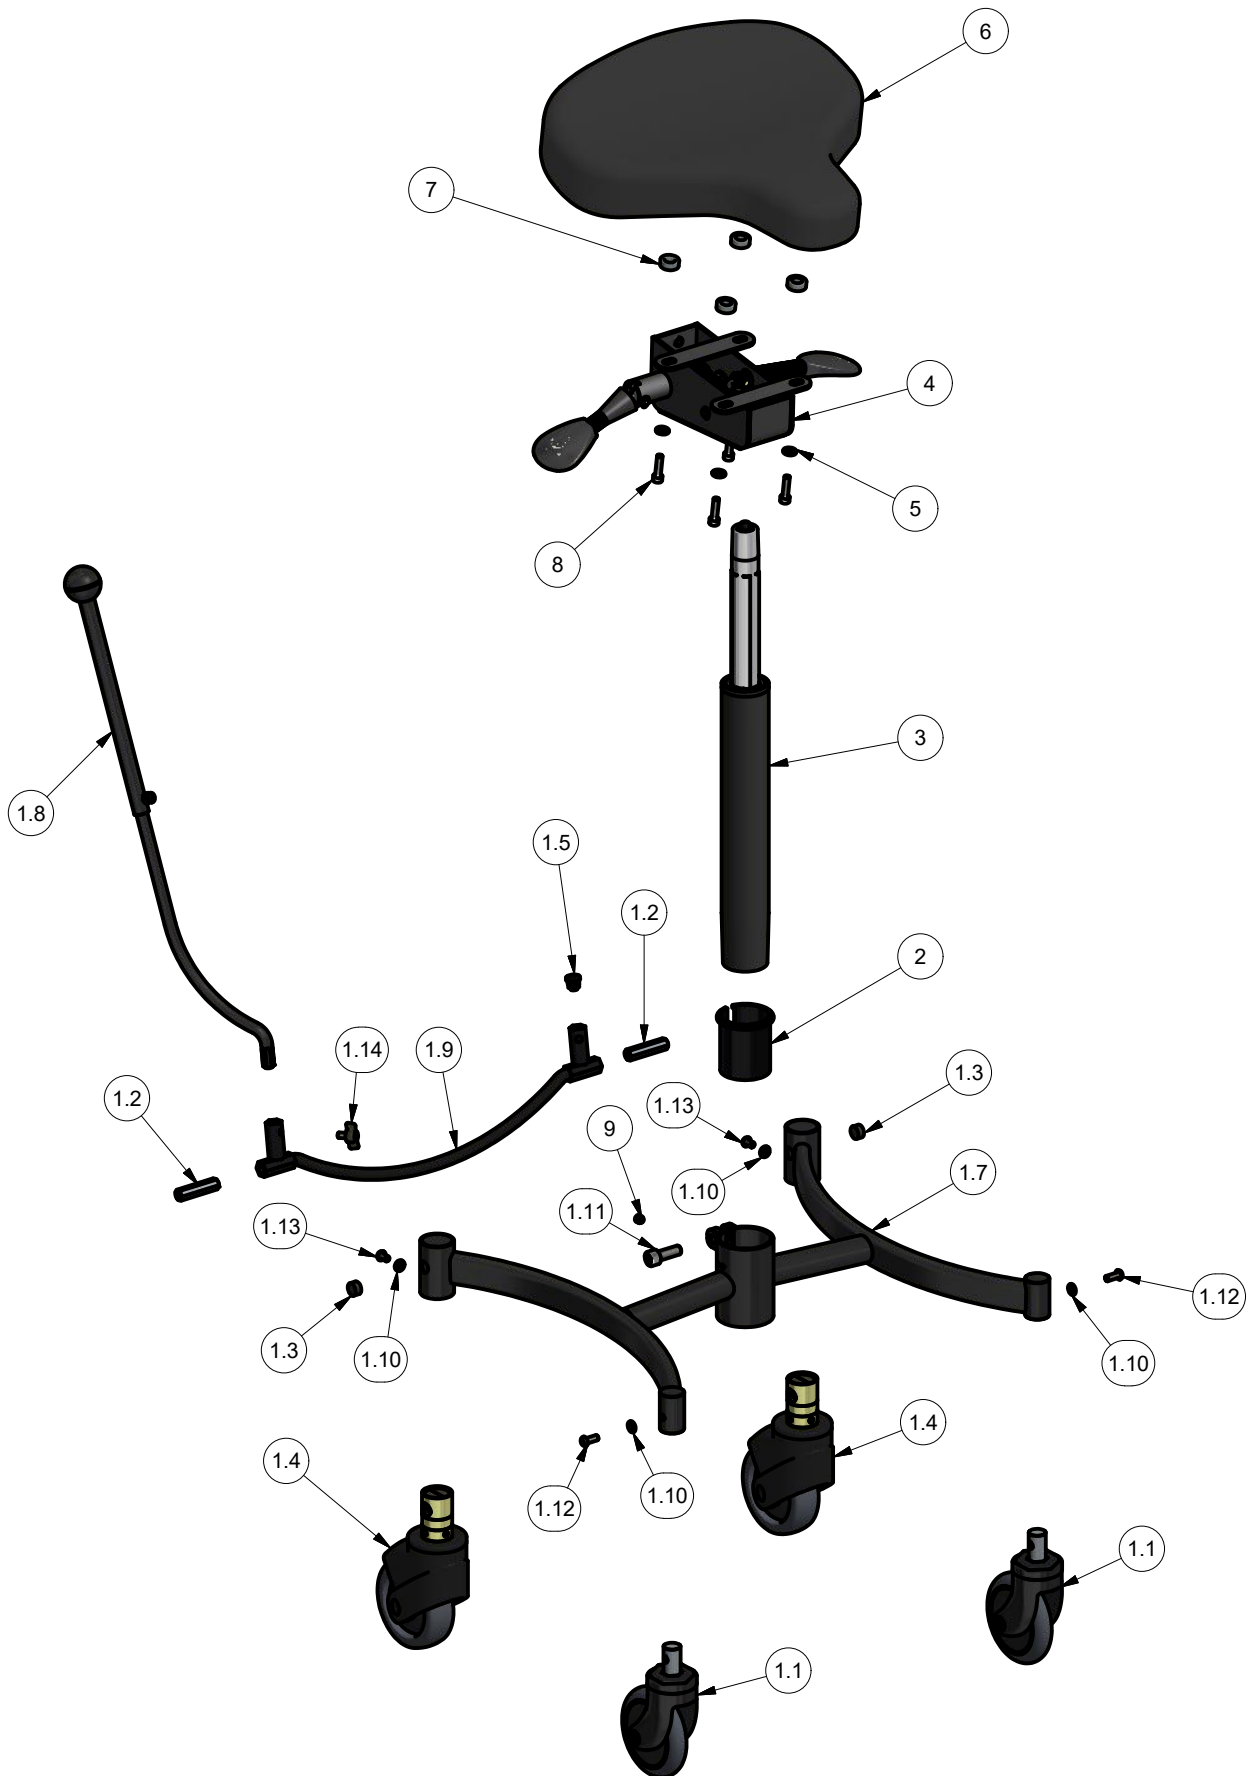

VELA Salsa 130

Pos	Pcs	Beskrivelse	Description	Beschreibung	Stock no
1.1	2	Hjul sporkugleleje 100 mm	Castor 100 mm	Rolle 100 mm	014915
1.2	2	Sekskant tap for bremsestang	Hexagon tap brake stick	6-kant Zapfen für Bremsestangen	923451
1.3	2	Rubber plug Ø14x7,5 mm	Rubber plug Ø14x7,5 mm	Gummistopfen Ø14x7,5 mm	923366
1.4	2	Bremsehjul Soft Lock 100 mm	Castor 100 mm	Rolle 100 mm	014015
1.5	1	Rørben Ø15	Plug Ø15 mm	Abdeckstopfen Ø15 mm	921694
1.7	1	Fod H3 sort metallic	Frame H3 black metallic	Untergestell H3 Schwarz metallic	035379946
1.8	1	Forlænger stykke monteret	Extension piece mounted	Verlängerungsstück montiert	926762
1.9	1	Bremseaksel Flex m/6-kt black metallic	Brake Shaft Uni Flex black metallic	Bremswelle Uni Flex black metallic	925727
1.10	4	Skive	Washer	Scheibe	8802806
1.11	1	Skrue med invendig sekskant cylindrisk hoved	Cylinder Head Cap Screw	Zylinderschrauben mit Innensechskant	8001210030
1.12	2	Skrue med invendig sekskant halvrundt hoved	Hexagon Socket Button Head Screw	Innensechskant Rundkopfschraube	8003806016
1.13	2	Skrue med invendig sekskant halvrundt hoved	Hexagon Socket Button Head Screw	Innensechskant Rundkopfschraube	8003806010
1.14	1	Vingemøtrik M6 x 11	Wing nut M6 x 11	Flügelmutter M6 x 11	927924
2	1	Foring for Ø50 konus/yderrør koksgrå	Conical Busching Ø50 grey	Buchse konisch Ø50 Grau	924928
3	1	KGS gasfeder 210 mm 300 N	KGS Column 210 mm 300 N	Gasfeder 210 mm 300 N	093030210
4	1	Bæreplade 41.2 mont. m/ betj.greb (Midi u/ ryg) V	Seat support fitted w/handles	Trageplatte m/auslöserhebeln	18411149999930
5	4	Skive	Washer	Scheibe	8802207
6	1	Sæde Midi 40x35 cm, Bore 4.2	Seat Midi 40x35 cm, Bore 4.2	Sitz Midi 40x35 cm, Bore 4.2	06190720671
7	4	Afstandskive Ø20x8	Distance disc Ø20x8	Distanzscheibe Ø20x8	924886
8	4	Skrue m/indv. 6-kt CH M6x25	Cylinder Head Cap Screw M6x25	Zylinderschrauben m/Innen 6-kt M6x25	8001206025
9	1	Stopskrue med invendig sekskant med krater	Hexagon Socket Set Screw	Gewindestift	8004108008