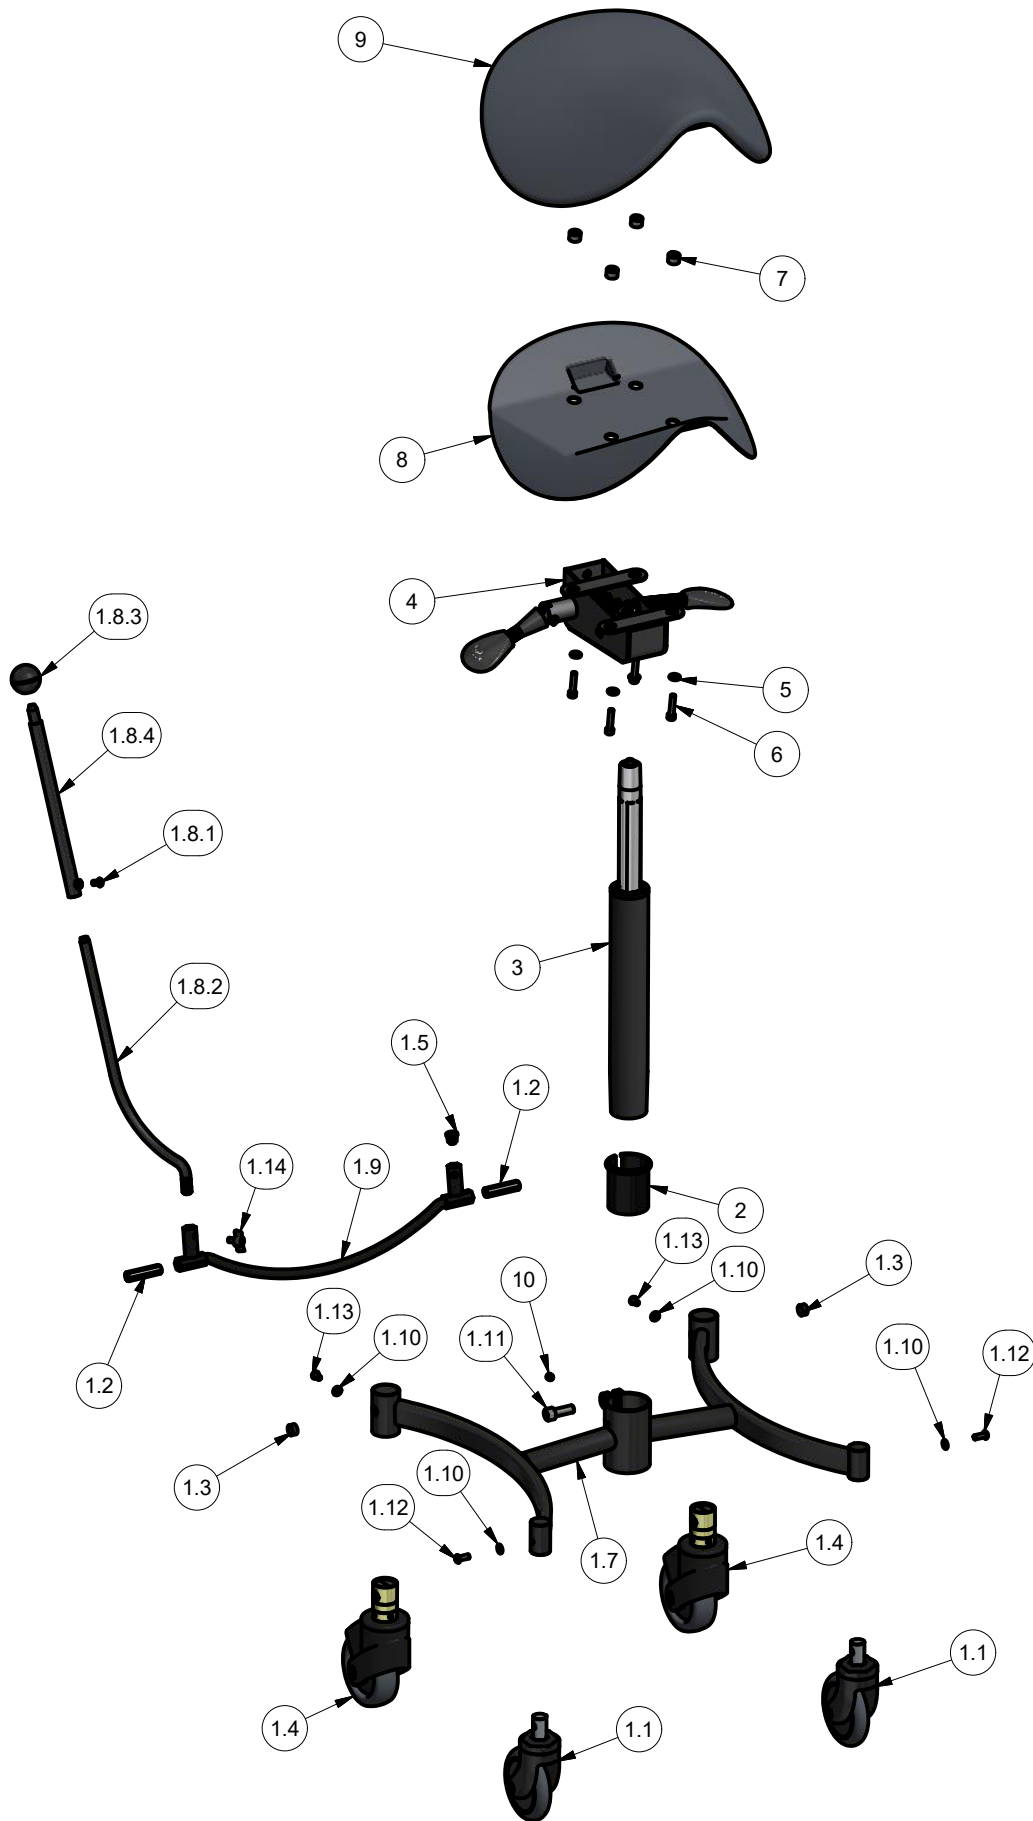

VELA Salsa 400

Pos	Pcs	Beskrivelse	Description	Beschreibung	Stock no
1.1	2	Hjul sporkugleleje 100 mm	Castor 100 mm	Rolle 100 mm	014915
1.2	2	Sekskant tap for bremsestang	Hexagon tap brake stick	6-kant Zapfen für Bremsstangen	923451
1.3	2	Rubber plug Ø14x7,5 mm	Rubber plug Ø14x7,5 mm	Gummistopfen Ø14x7,5 mm	923366
1.4	2	Bremsehjul Soft Lock 100 mm	Castor 100 mm	Rolle 100 mm	014015
1.5	1	Rørben Ø15	Plug Ø15 mm	Abdeckstopfen Ø15 mm	921694
1.7	1	Fod H3 sort metallic	Frame H3 black metallic	Untergestell H3 Schwarz metallic	035379946
1.8	1	Forlænger stykke monteret	Extension piece mounted	Verlängerungsstück montiert	926762
1.8.1	1	Skrue med invendig sekskant halvrandt hoved	Hexagon Socket Button Head Screw	Innensechskant Rundkopfschraube	8003806010
1.8.2	1	Bremsestang buet med sekskant sort metallic	Brake lever curved for Flex	Bremsstange gebogen für Flex	925726
1.8.3	1	Håndkugle for bremsestang sort	Ball for Brake Stick, Black	Kugel für Bremsstange, Schwarz	923449
1.8.4	1	Forlængerstykke f/bremsestang sort metallic	Extension bar F/ brake stick black metallic	Verl.stange F/ Bremsstange schwarz metallic	926137
1.9	1	Bremseaksel Flex m/6-kt black metallic	Brake Shaft Uni Flex black metallic	Bremswelle Uni Flex black metallic	925727
1.10	4	Skive	Washer	Scheibe	8802806
1.11	1	Skrue med invendig sekskant cylindrisk hoved	Cylinder Head Cap Screw	Zylinderschrauben mit Innensechskant	8001210030
1.12	2	Skrue med invendig sekskant halvrandt hoved	Hexagon Socket Button Head Screw	Innensechskant Rundkopfschraube	8003806016
1.13	2	Skrue med invendig sekskant halvrandt hoved	Hexagon Socket Button Head Screw	Innensechskant Rundkopfschraube	8003806010
1.14	1	Vingemøtrik M6 x 11	Wing nut M6 x 11	Flügelmutter M6 x 11	927924
2	1	Foring for Ø50 konus/yderrør koksgrå	Conical Busching Ø50 grey	Buchse konisch Ø50 Grau	924928
3	1	KGS gasfjeder 210 mm 300 N	KGS Column 210 mm 300 N	Gasfeder 210 mm 300 N	093030201
4	1	Bæreprade 41.2 mont. m/ betj.greb (Midi u/ ryg) V	Seat support fitted w/handles	Trageplatte m/auslöserhebeln	18411149999930
5	4	Skive	Washer	Scheibe	8802207
6	4	Skrue 6-kt CH M6 x 30 mm	Cylinder Head Cap Screw M6 x 30 mm	Zylinderschrauben m/Innen 6-kant M6x30 mm	8001206030
7	4	Afstandskive plast 15X8X10	Distance washer plastic 20x1,5x4	Distanzscheibe aus Kunststoff 20x1, 5x4	925072
8	1	Plast afdækning for saddelsæde	Plastic cover f/saddle seat	Plastik abdeckung f/Sattlesitz	925035
9	1	Saddel sæde	Saddle seat	Sattelle sitz	06164520671
10	1	Stopskrue med invendig sekskant med krater	Hexagon Socket Set Screw	Gewindestift	8004108008