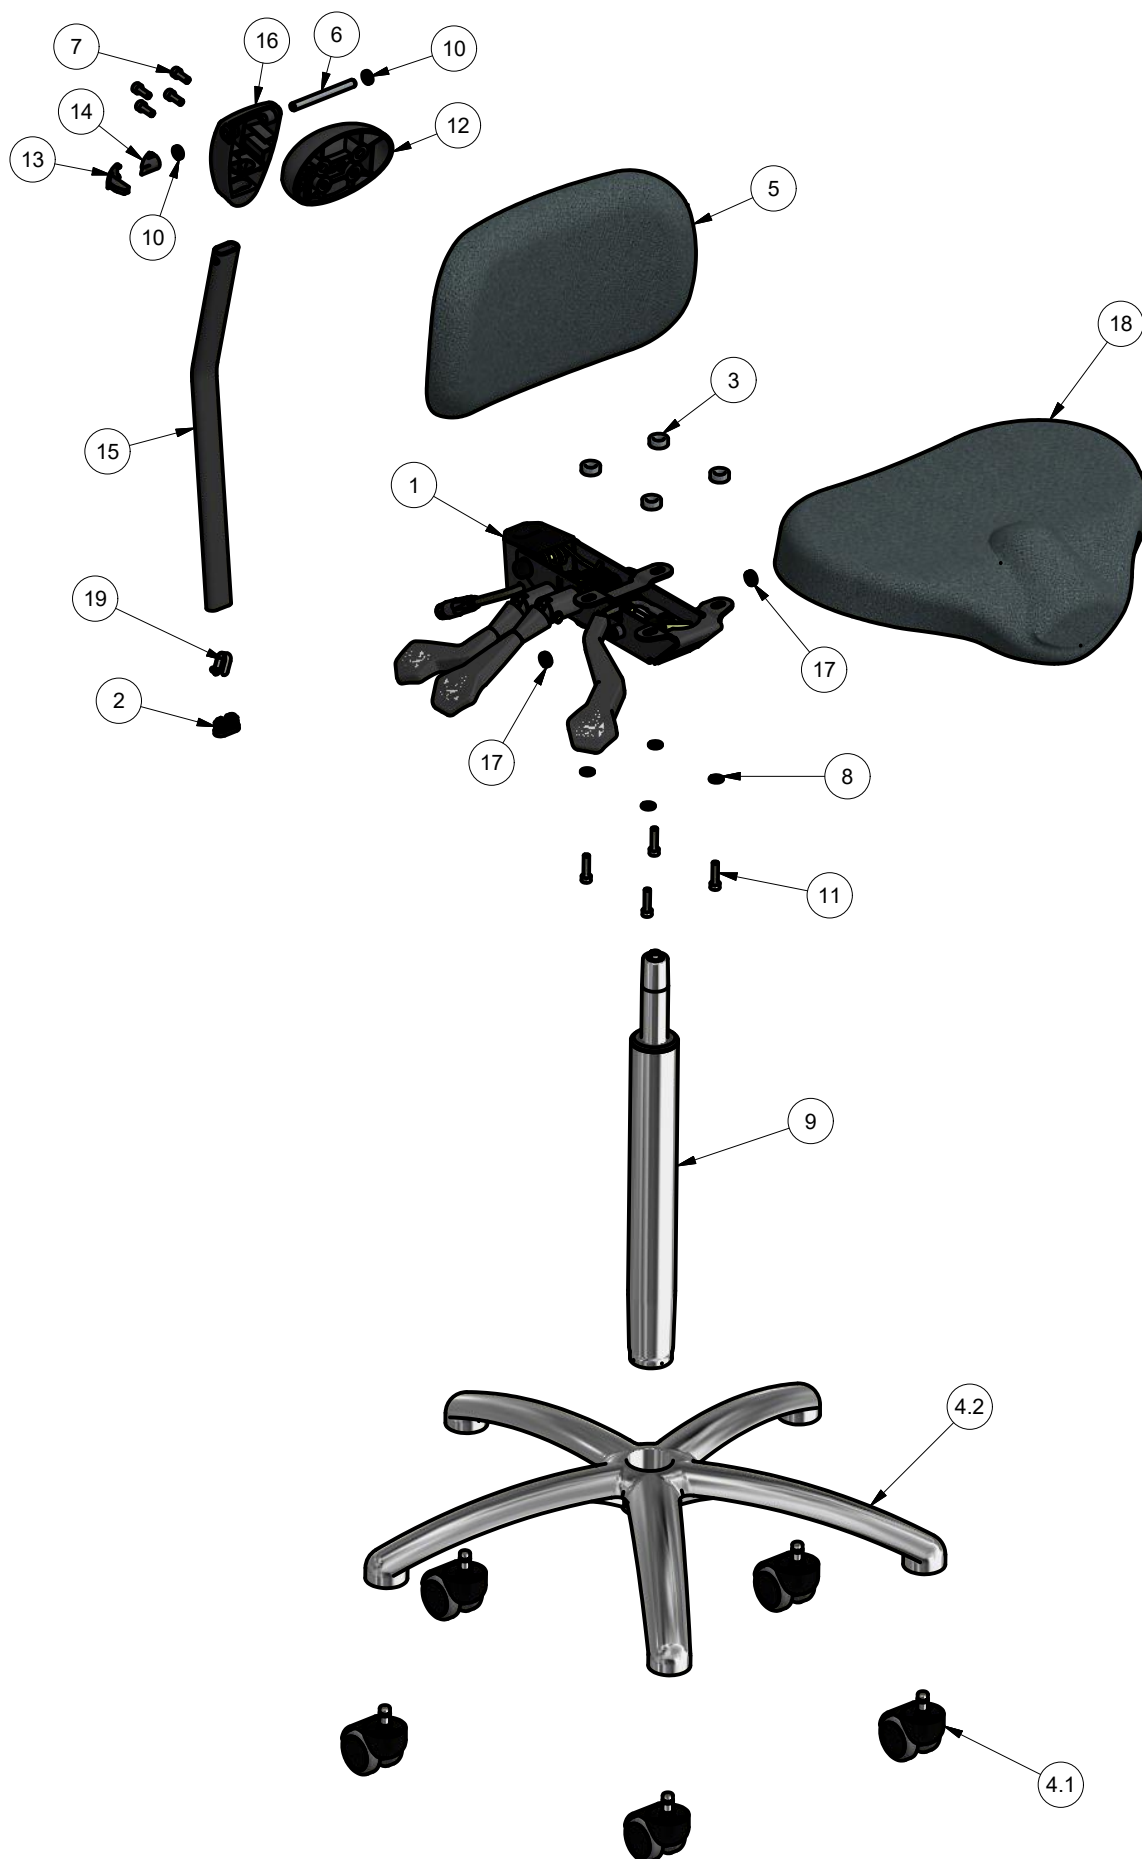

## VELA Samba 110

Pos	Pcs	Beskrivelse	Description	Beschreibung	Stock no
1	1	Bæreplade 42.2 mont. m/ betj.greb	Seat support 42.2 mounted w/handles	Sitztrageplatte 42.2 montiert m/Griffe	18422155995555
2	1	Rørben 15x30 mm flad-oval m/hak	Plug 15x30 mm	Stöpsel 15x30 mm	925890
3	4	Afstandskive Ø20x8	Distance disc Ø20x8	Distanzscheibe Ø20x8	924886
4.1	5	Hjul Dobb. bløde tap 11x20	Wheel twin soft 11x20	Doppel-Räder soft 11x20	013202
4.2	1	Alu fod type 3, Blank alu., N/	Underframe type 3, aluminium	Untergestell type 3, aluminium	030329999
5	1	Ergo ryg 38x22 cm, Bore R2	Ergo back rest 38x22 cm, Bore R2	Rücken Ergo 38x22 cm, Bore R2	08015111609
6	1	Aksel for ryghængsel	Shaft for backrest bracket	Oberteil für Rückenlehne Halterung	923284
7	4	Skrue m/indv. 6-kt CH	Cylinder Head Cap Screw	Zylinderschrauben m/Innensechskant	8001206016
8	4	Skive	Washer	Scheibe	8802207
9	1	Gasfjeder Chrom yderrør, 300 N, 260 mm	Gas spring Chrome, 300 N, 260 mm	Gasfeder chrome, 300 N, 260 mm	091030260
10	2	Gummiskive underlag ryghængsel	Rubber disc for backrest hinge	Gummischeibe für Rückenscharnier	926585
11	4	Skrue m/indv. 6-kt CH M6x25	Cylinder Head Cap Screw M6x25	Zylinderschrauben m/Innen 6-kt M6x25	8001206025
12	1	Underlag ryghængsel u/stop	Plate part for Hinge without stop	Aufnahme f/ Schaniere ohne Stopf	926636
13	1	Låsetap for ryghængsel	Locking tap for backrest hinge	Schliesstap für Rückenscharnier	926637
14	1	Lås for ryghængsel	Lock for backrest hinge	Schliess für Rückenscharnier	926638
15	1	Rygbøjle 21 - 420 mm sort	Backrest arm 21 - 420 mm black	Rückenbügel 21 - 420 mm Schwarz	07333
16	1	Ryghængsel sort	Backrest hinge black	Rückenscharnier Schwarz	925138
17	2	Undersænket skive Ø15 x 4	Countersunk washer Ø15 x 4	Senkscheibe Ø15 x 4	926242
18	1	KAP sæde 42x36 cm, Bore 4(Midi)	KAP seat 42x36 cm, Bore 4(Midi)	KAP Sitz 42x36 cm, Bore 4(Midi)	06420712609
19	1	Knopfjeder for 10 mm rør	Pop-out pin for 10 mm tube	Druck-stifte Ø10 mm Rohr	923362