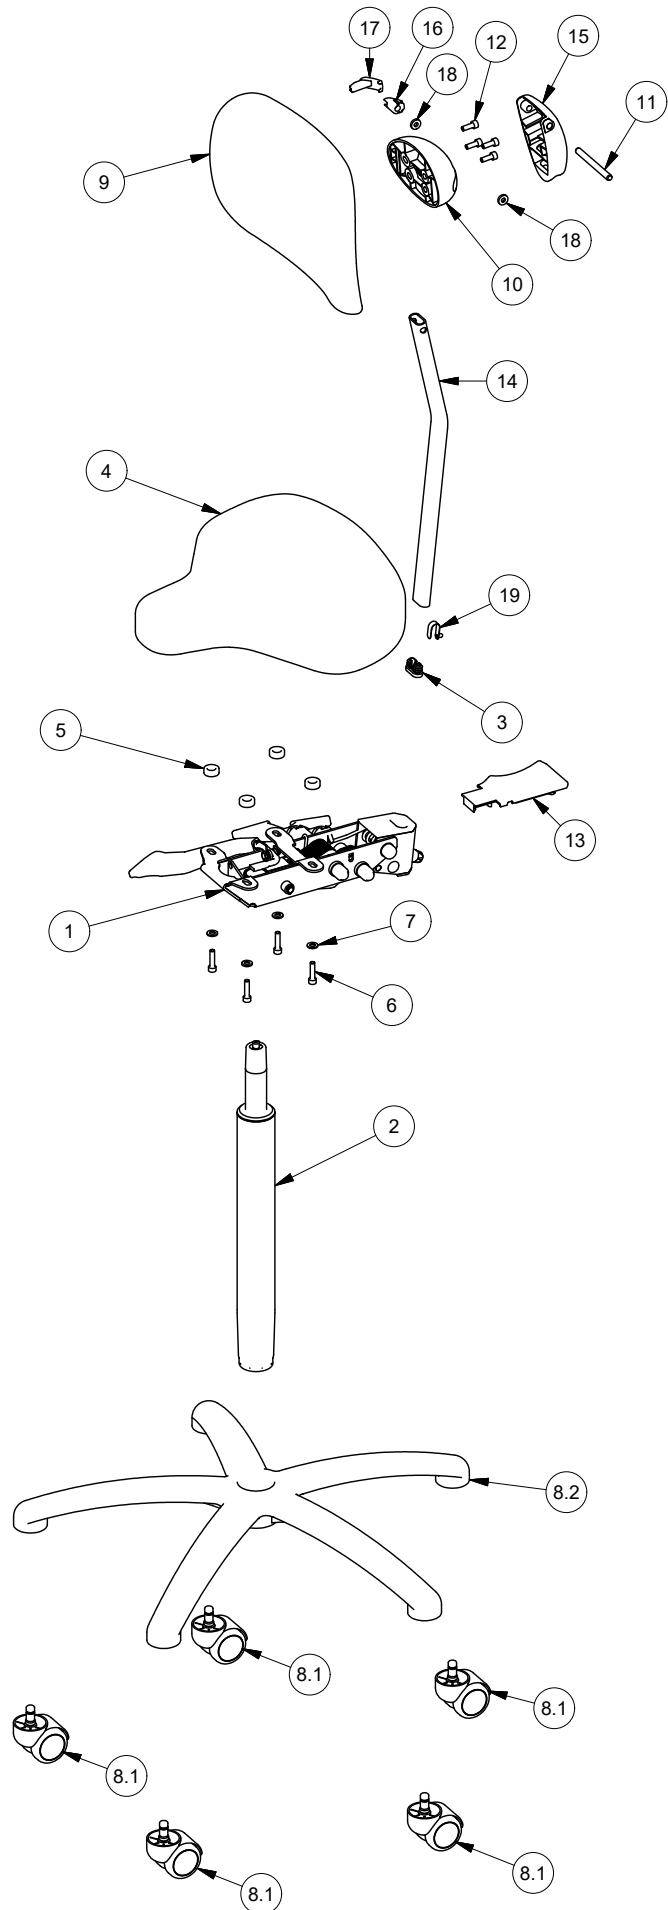

VELA Samba 120

Pos.	Pcs.	Beskrivelse	Description	Beschreibung	Item no.:
1	1	Bæreplade 42.2 mont. m/ betj.greb	Seat support 42.2 mounted w/handles	Sitztrageplatte 42.2 montiert m/Griffe	18422155995555
2	1	Gasfjeder Chrom yderrør, 300 N, 260 mm	Gas spring Chrome, 300 N, 260 mm	Gasfeder chrome, 300 N, 260 mm	091030260
3	1	Rørben 15x30 mm flad-oval m/hak	Plug 15x30 mm	Stöpsel 15x30 mm	925890
4	1	Sæde Midi 40x35 cm, Bore 4.2	Seat Midi 40x35 cm, Bore 4.2	Sitz Midi 40x35 cm, Bore 4.2	06190720671
5	4	Afstandskive Ø20x8	Distance disc Ø20x8	Distanzscheibe Ø20x8	924886
6	4	Skrue med indiv.6-kt CH	Cylinder Head Cap Screw M6x25	Zylinderschrauben m/Innen 6-kt M6x25	8001206025
7	4	Skive	Washer	Scheibe	8802207
8.1	5	Hjul Dobb. 2, bløde tap 11x20	Wheel twin 2, soft 11x20	Doppel-Räder weich 11x20	013202
8.2	1	Alu fod type 3, Blank alu., N/	Underframe type 3, aluminium	Untergestell type 3, aluminium	030329999
9	1	Ergo ryg 38x22 cm, Bore R2	Ergo back rest 38x22 cm, Bore R2	Rücken Ergo 38x22 cm, Bore R2	08015111671
10	1	Underlag ryghængsel u/stop	Plate part for Hinge without stop	Aufnahme f/ Schaniere ohne Stopf	926636
11	1	Aksel for ryghængsel	Shaft for backrest bracket	Oberteil für Rückenlehne Halterung	923284
12	4	Skrue m/indv. 6-kt CH	Cylinder Head Cap Screw	Zylinderschrauben m/Innensechskant	8001206016
13	1	Afdækning f/lameller sort	Cover f/seat support black	Abdeckung f/Sitzstütze schwarz	927364
14	1	Rygbøjle 21 - 420 mm sort	Backrest arm 21 - 420 mm black	Rückenbügel 21 - 420 mm Schwarz	07333
15	1	Ryghængsel sort	Backrest hinge black	Rückenscharnier Schwarz	925138
16	1	Lås for ryghængsel	Lock for backrest hinge	Schliess für Rückenscharnier	926638
17	1	Låsetap for ryghængsel	Locking tap for backrest hinge	Schliesstap für Rückenscharnier	926637
18	2	Gummiskive underlag ryghængsel	Rubber disc for backrest hinge	Gummischeibe für Rückenscharnier	926585
19	1	Knopfjeder for 10 mm rør	Pop-out pin for 10 mm tube	Druck-stifte Ø10 mm Rohr	923362