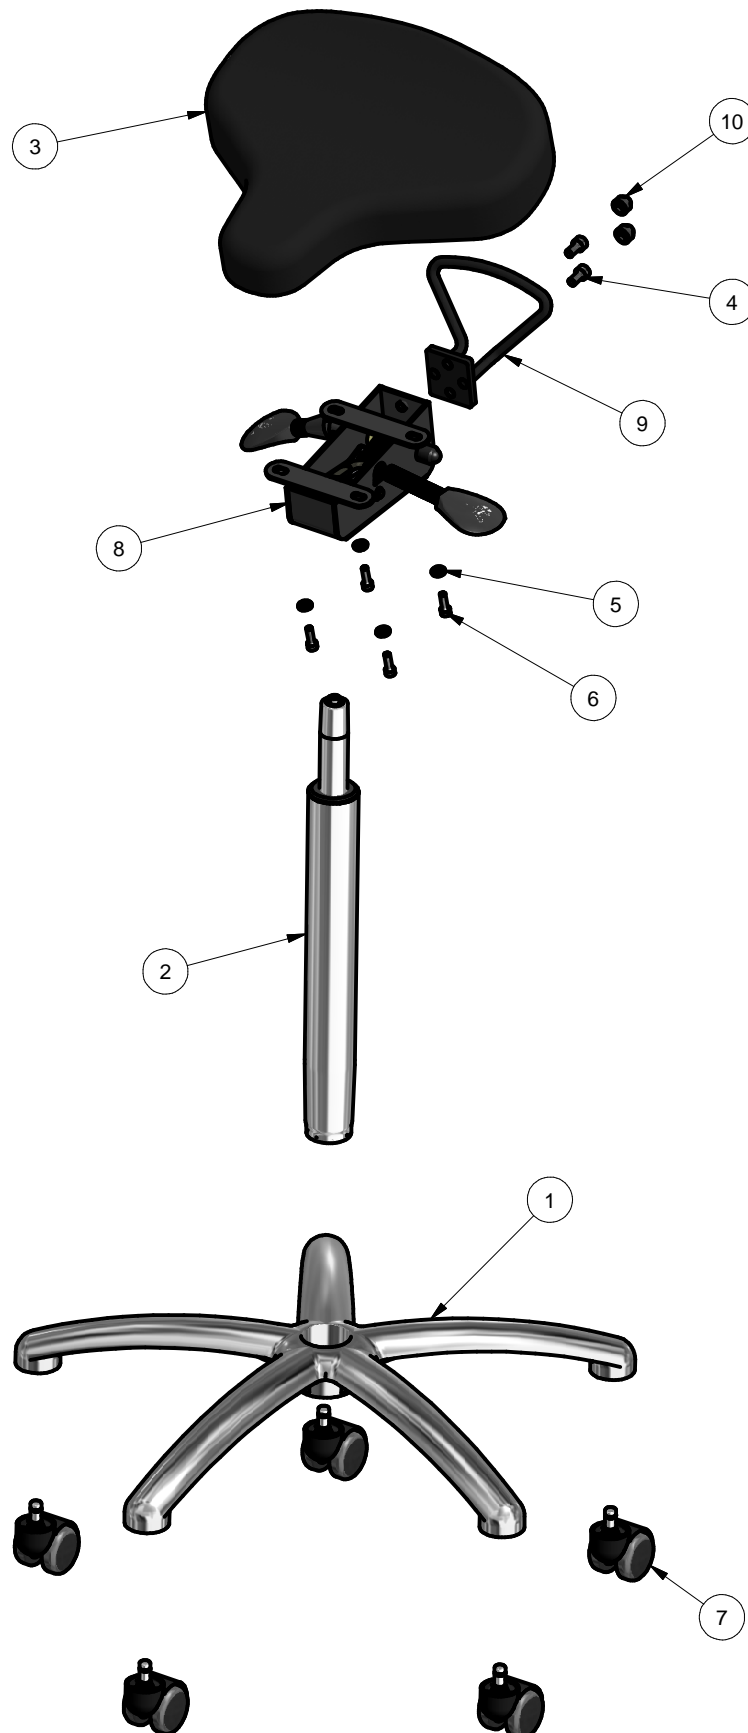

## VELA Samba 130

Pos	Pcs	Beskrivelse	Description	Beschreibung	Stock no
1	1	Alu fod type 3, Blank alu., N/	Alu frame w/o Castors	Alu Untergestell ohne Rollen	030329999
2	1	Gasfjeder Chrom yderrør, 300 N, 260 mm	Gas spring Chrome, 300 N, 260 mm	Gasfeder chrome, 300 N, 260 mm	091030260
3	1	Sæde Midi 40x35 cm, Bore 4.2	Seat Midi 40x35 cm, Bore 4.2	Sitz Midi 40x35 cm, Bore 4.2	06190720671
4	2	Skrue m/indv. 6-kt CH M8x16	Cylinder Head Cap Screw M8x16	Zylinderschrauben m/Innen 6-kt M8x16	8001208016
5	4	Skive	Washer	Scheibe	8802207
6	4	Skrue med invendig sekskant cylindrisk hoved	Cylinder Head Cap Screw	Zylinderschrauben mit Innensechskant	8001206020
7	5	Hjul Dobb. 2, bløde m/ 11x20, 50 mm sort	Wheel soft 50 mm black	Rollen weich 50 mm Schwarz	013202
8	1	Bæreplade 41.2 mont. m/ betj.greb (Midi u/ ryg) V	Seat support fitted w/handles	Trageplatte m/auslöserhebeln	18411149999930
9	1	Bærehåndtag Midi u/ryg 41.2	Carrying handle Midi without backrest	Tragegriff Midi ohne Rückenlehne	994168
10	2	Motrikbeskytter M8	Cover for Nut M8, Black	Schütze für Mutter M8 Schwarz	921826