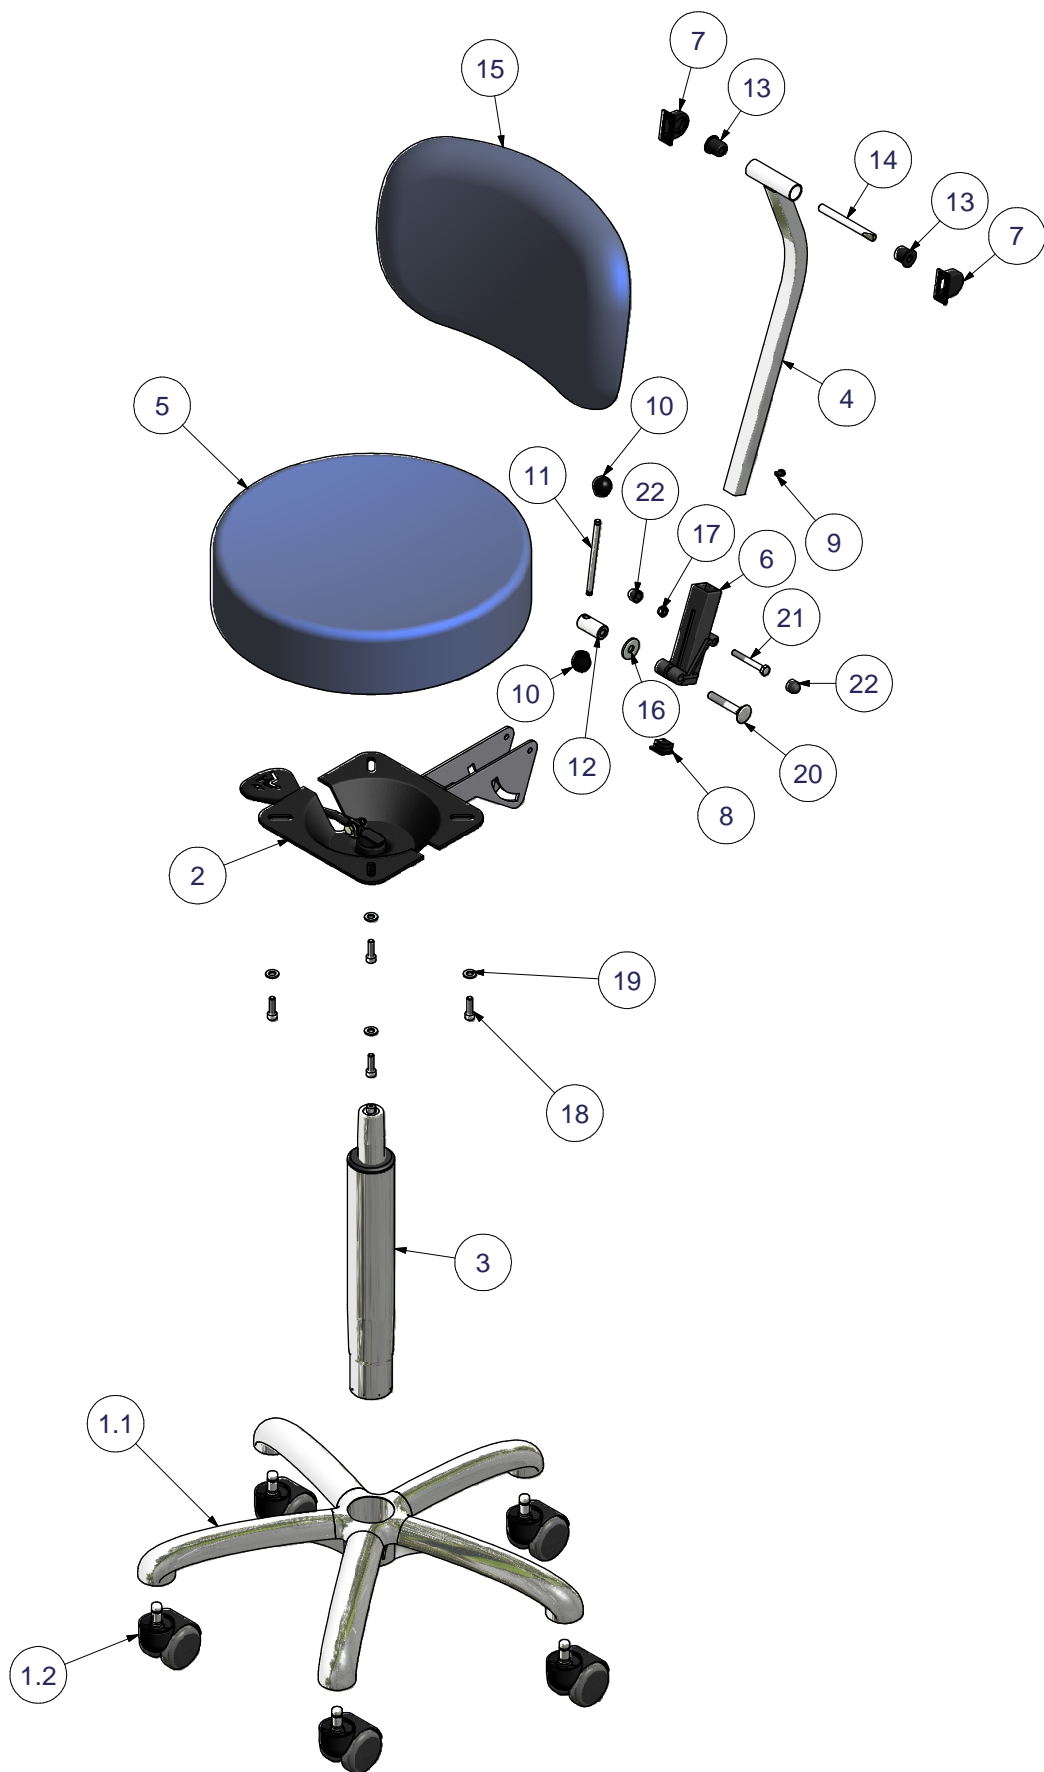

## VELA Samba 520

Mark.	Stk.	Genstand	Materiale	Vare nr.	Tegn.nr.
1	1	Stel m/hjul Alu fod typr 1, Blank alu, N/		020129906	
1.1	1	Alu fod type 1N blank	ScanCastor AB-500-FC	030129999	
1.2	5	Hjul Dobb. 2, bløde m/ 11x20, 50 mm sort	ScanCastor	012202	
2	1	Bæreplade 1 mont. m/ betj.greb for indst. ryg Hs		18172130994199	
3	1	Gasfjeder chrome yderrør 300 N 200 mm	Stabilus	091030200	
4	1	Rygbøjle V.88, 380 mm		07011	21356
5	1	Sæde taburet Ø34 cm Bore 1.2 koboltblå Phoenix		06432920672	21634
6	1	Rygspændebeslag plast, sort	Plast	900772	13224
7	2	Knaphul for rygbøjle	Plast	900315	315
8	1	Endestop 18x18 for rygbøjle	Plast	921795	
9	1	Stopdup Ø4	Plast	900322	
10	2	Kugledup for spændegreb	Plast	900310	
11	1	Vrider Ø6x90 mm for rygspænde	Rundstål Ø6	900311	311
12	1	Spændemøtrik M8/16x32 mm chrom	Rundstål Ø16	900312	312
13	2	Plastbøsning for rygbøjle 19 mm	Plast	900624	624
14	1	Aksel Ø8 x 80	Rundstål Ø8	900303	303
15	1	Ergo ryg 38x22 cm R.1 samlet		08015011672	21263
16	1	Stor skive	DIN 9021 - 8	8806208	
17	1	Låsemøtrik	DIN 985 - M6	8902206	
18	4	Skrue med invendig sekskant cylindrisk hoved	DIN 912 - M6 x 20	8001206020	
19	4	Skive	DIN 125 - A 7	8802207	
20	1	Bræddebolt DIN 603 M8x50 mm	DIN 603 - M8 x 50	8030208050	M8-50
21	1	Stålbolt	ISO 4014 - M6 x 45	8005206045	
22	2	Møtrikbeskytter M6		921984	Hætte M6 sort