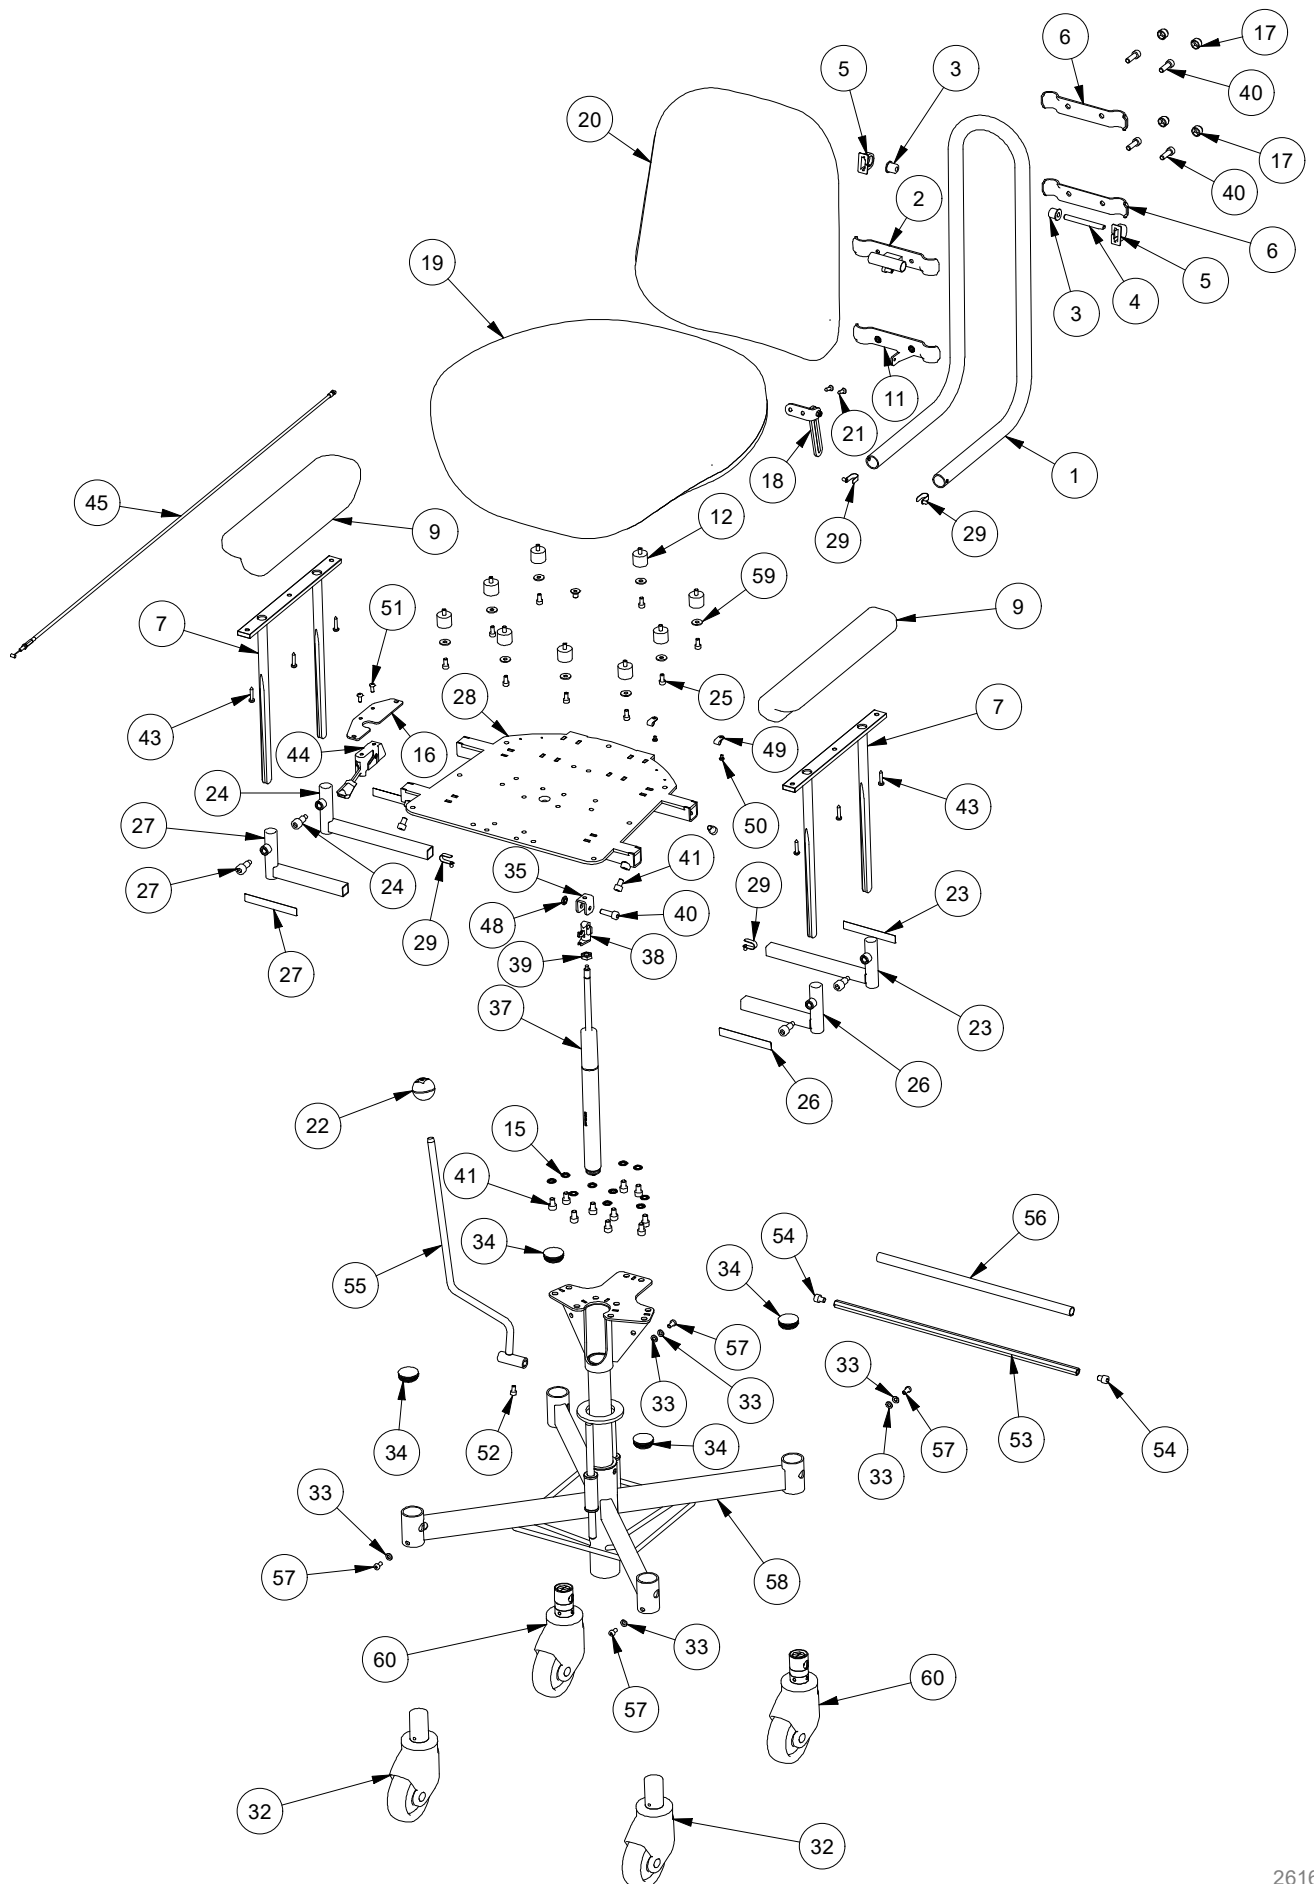

VELA Tango 300

Pos	Pcs	Beskrivelse	Description	Beschreibung	Stock no
1	1	Rygbøjle 565 TG 300	Back Rest Arm	Rückenbügel	07223
2	1	Beslag med hængsel for TG 300	Hinge Part for Hd-200	Schaniere Teil für Hd-200	922219
3	2	Plastbøsning for rygbøjle 19 mm	Plastic Bushing 19 mm	Plastikbuchse 19 mm	900624
4	1	Aksel Ø8 x 80	Axle 8 mm	Achse 8 mm	900303
5	2	Knaphul for rygbøjle	Buttonhole	Knopfloch	900315
6	2	Beslag for rygbøjle TG 300, Ø8 huller	Hinge Part w/Sliding Part	Schaniere Teil m/Verstellungs	922220
7	2	Armlænsstang Symetrisk, Dobb Rehab 320	Arm Rest Bar	Armléhnsstange	16017
9	2	Armlænspudder 75 x 350 sym.	Armrest Pad 75 x 350	Armléhnkissen	15502003
11	1	Beslag med vinkel, TG 300	Clamping Plate w/Fixture	Spannplatte m/Befestigung	922221
12	9	Gummipuffer Ø25-20 M6x10 M6 VELA	Rubber Socket for VELA K Seat	Gummimuffe für VELA K Sitz	900621
15	10	Tandskive M8	Serrated Lock Washer M8	Verzahnt Federring M8	8804208
16	1	Beslag for udløser greb	Bracket for Trigger unit	Beschläge für Auslöseeinheit	929143
17	4	Møtrikbeskytter M8	Cover for Nut M8, Black	Schütze für Mutter M8 Schwarz	921826
18	1	Vinkelrigle 18 komplet	Slide fixture 18 Complete	Winkelriegel 18 komplett	901413
19	1	Sæde 58 x 48 cm 671 Phoenix sort	Seat 58 x 48 cm 671 Phoenix black	Sitz 58 x 48 cm 671 Phoenix Schwarz	06062012671
20	1	Ryg 38 x 43 cm 671 Phoenix sort	Backrest 38 x 43 cm 671 Phoenix black	Rücken 38 x 43 cm 671 Phoenix Schwarz	08035411671
21	2	Træskruer 4,8 x 19 mm	Wooden screw 4,8 x 19 mm	Holzschrauben 4,8 x 19 mm	8008205020
22	1	Håndkugle for bremsestang sort	Ball for Brake Stick, Black	Kugel für Bremsestange, Schwarz	923449
23	1	Sidestykke for Rehab. armlæn Vs	Sidepart for Armrestbar LH	Seitenstück für Armlehne L	900448
24	1	Sidestykke for Rehab. armlæn Hs	Sidepart for Armrestbar RH	Seitenstück für Armlehne R	900447
25	10	Skrue M6 x 12 mm	Screw M6 x 12 mm	Schraube M6 x 12 mm	8001206012
26	1	Sidestykke for Rehab. armlæn Vs	Sidepart for Armrestbar LH	Seitenstück für Armlehne L	900446
27	1	Sidestykke for Rehab. armlæn Hs	Sidepart for Armrestbar RH	Seitenstück für Armlehne R	900407
28	1	Bærepræde Tango 300-300E komplet	Seat support Tango 300-300E complete	Sitztrageplatte Tango 300-300E komplette	05145
29	4	Knopfeder f/ 10 mm rør. 6 mm stift	Pop-out spring f/10 mm tube, 6 mm pin	Druckfeder f/10 mm Rohr, 6 mm Stift	923362
32	2	Hjul 100mm kugleleje u/bremse, bane 30mm	Castor, Bearing, witho. brake, wide 30 mm	Rolle, ohne Bremse, breite 30 mm Schwarz	014811
33	7	Skive, M6 Sort	Washer, M6 Black	Scheibe, M6 Schwarz	8802806
34	4	Rørben Ø35	Pipe insert Ø35	Rohrbeine Ø35	927016
35	1	U-beslag for gasfeder	U-bracket for gas spring	U-Bügel für Gasfeder	929144
36	1	Skrue M8 x 12 mm	Screw countersunk head M8 x 12 mm	Schraube Senkkopf M8 x 12 mm	8002208012
37	1	Gas Spring T300	Gas Spring T300	Gas Spring T300	090050152
38	1	Udløserhoved og løftestang for gas	Release head and lever for gas	Auslösekopf und -hebel für Gas	940023
39	1	Møtrik M10 til udløserhoved	Nut M10 for trigger head	Mutter M10 für Abzugskopf	940024
40	5	Skrue M8x25	Screw M8x25	Schraube M8x25	8001208025
41	14	Skrue M8x12	Screw M8x12	Schrauben M8x12	8001208012
42	2	Bolt M8x16	Screw M8x16	Schraube M8x16	8001208016
43	6	Træskruer 4,8 x 25 mm	Wooden screw 4,8 x 25 mm	Holzschrauben 4,8 x 25 mm	8011205025
44	1	Udløserenhed	Trigger unit	Auslöseeinheit	940025
45	1	Kabel f. armlæn, 1 meter	Cable f / armrest, 1 meter	Kabel f / Armlehne, 1 meter	940077
46	1	Pladeskrue 2,2x9,5	Pan head screw 2,2x9,5	Flachkopfschraube 2,2x9,5	8023202010
47	2	Stor skive M8	Washer M8	Scheibe M8	8806208
48	2	Kontramøtrik M8	Hex Nut M8	Sechskantmutter M8	8907208
49	2	Kabel clips	Cable clips	Kabelklemmen	924665
50	2	Skrue M4x6	Screw M4x6	Schraube M4x6	8017204006
51	2	Skrue M5x12	Screw M5x12	Schraube M5x12	8003805012
52	1	Skrue M6x10	Screw M6x10	Schrauben M6x10	8001206010
53	1	Bremseaksler 6-kt 11x490 mm	Hexagonal Brake Stick 490 mm	Sechskantige Bremsstange 490 mm	900132
54	2	Skrue M8 x 10	Screw M8 x 10	Schraube - M8 x 10	8001208010
55	1	Bremsestang TG300 sym. u/kugle sort	Breake-stick for Tango 300 sym. black	Bremsestange für Tango 300 sym.Schwarz	929142
56	1	Dækrør til bremseaksler	Protecting tube f/brake axis	Schutzrohr für die Bremsachse	921727
57	4	Skrue m/indv 6kt CH lav, Galv sort,M6x12, Lim	Screw M6x12 mm, black, glue	Schraube M6x12 mm, Schwarz, Kleber	8013906012
58	1	Formontage TG300 fod m/150mm inderør	Pre-assembly TG300 foot w/150mm inner tube	Vormontierter TG300-Fuß m/150mm Innenrohr	929283
59	9	Stor skive DIN 9021, 6 mm Galvaniseret	Washer, Ø6 mm, DIN 9021-6	Scheibe 6 mm DIN9021-6	8806206
60	2	Bremsehjul Soft Lock 100 mm	Castor 100 mm	Rolle 100 mm	014015